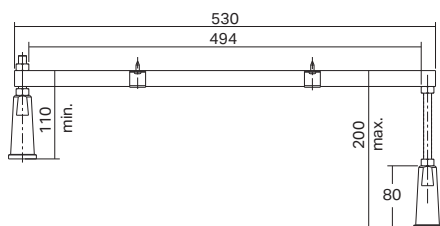

Nohy k vanám a vaničkám

profil 530 mm

SN14