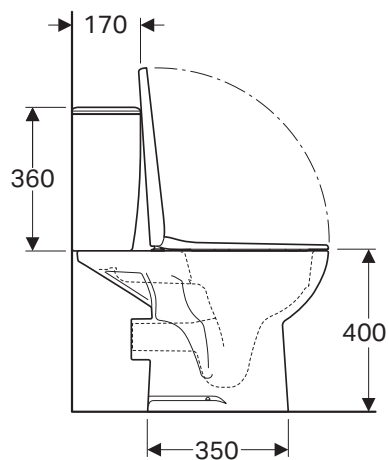

Rimfree

Kombinační WC Rimfree

s hlubokým splachováním, odpad vodorovný
s armaturou Geberit, dvojité splachování 3/6 l,
přívod vody boční

bez splachovacího okraje

K99030000

Rozsah dodávky

- WC mísa
- keramická splachovací nádržka, oblý tvar

Kombinovatelné s

- WC sedátka K90123000, K90124000,
  K90125000, K90126000