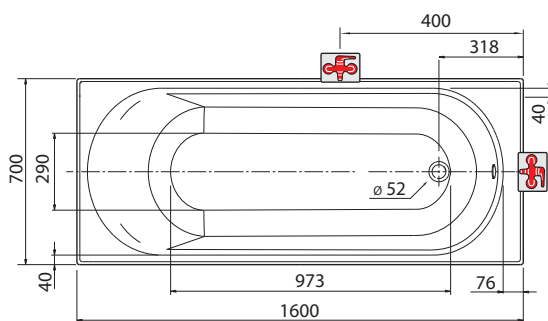

Pravouhľá vana OPAL PLUS, 160 x 70 cm

kompletní včetně noh

Rozměry: 160 x 70 x 42 cm

Objem vody: 180 l

XWP1260000

Rozsah dodávky

- vanové nožičky SN14

Příslušenství

- odtokové soupravy pro vany Geberit
- čelní panel univerzální PWP2361000
- boční panel univerzální PWP2373000