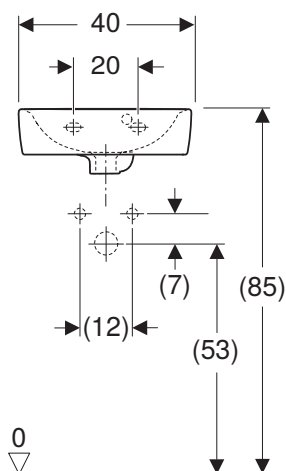

Hranaté malé umyvadlo 40 cm

Rozměry: 40 x 31 cm

s otvorem pro baterii, s asymetrickým přepadem

K91942000

Montáž na stěnu

Nutné objednat dodatečně připevňovací materiál pro malé umyvadlo 500.122.00.1

Upevňovací materiál k umyvadlům se objednává samostatně a není součástí dodávky

Kombinovatelné s

- skříňka pod umyvadlo 89541000

Příslušenství pro montáž se skříňkou:

- prostorově úsporný odtok s tlačítkovým ovládním: 152.075.21.1 (Ø 40 mm), 152.073.21.1 (Ø 32 mm)
- prostorově úsporný odtok s pákovým ovládním: 152.074.21.1 (Ø 40 mm), 152.072.21.1 (Ø 32 mm)

Příslušenství pro montáž bez skříňky:

- pochromovaná zápachová uzávěrka: 151.035.21.1 (Ø 40 mm), 151.034.21.1 (Ø 32 mm)
- bílá zápachová uzávěrka: 151.035.11.1 (Ø 40 mm), 151.034.11.1 (Ø 32 mm)