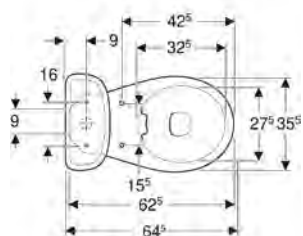

Sada stojícího WC Rimfree se splachovací nádrží umístěnou na WC

s hlubokým splachováním, odpad svislý,
přívod vody boční, dvojité splachování
bez splachovacího okraje
K99050000

Rozsah dodávky

- WC mísa
- splachovací nádržka, oblý tvar

Kombinovatelné s

- WC sedátka K90123000, K90124000, K90125000 a K90126000