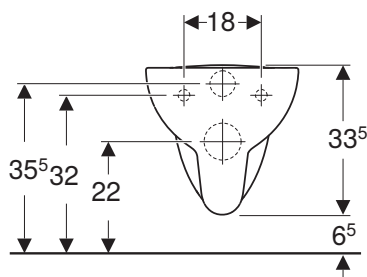

bez splachovacího okraje

Rozměry: 35,5 x 52 x 33,5 cm

K93120000

Možnost instalace na podomítkové splachovací systémy Geberit

Kombinovatelné s

- WC sedátka K90123000, K90124000, K90125000, K90126000

REKORD

Závěsné WC Rimfree

Závěsné WC Rimfree

s hlubokým splachováním,
zkrácené vyložení 48 cm

bez splachovacího okraje

Rozměry: 35,5 x 48 x 33,5 cm

K93121000

Možnost instalace na podomítkové splachovací
systémy Geberit

Kombinovatelné s