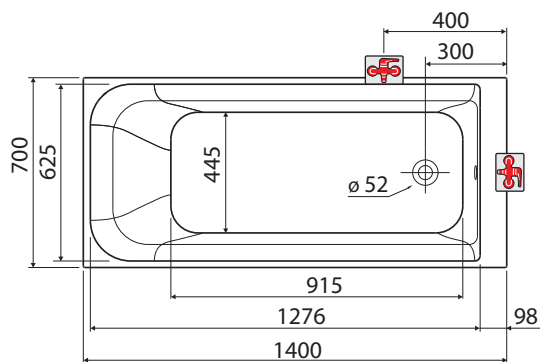

Pravouhľá vana REKORD, 140 x 70 cm

kompletní včetně noh

Rozměry: 140 x 70 x 40 cm

Objem vody: 138 l

XWP1640000

Rozsah dodávky

- vanové nožičky SN14

Příslušenství

- odtokové soupravy pro vany Geberit
- čelní panel univerzální PWP2341000
- boční panel univerzální PWP2373000