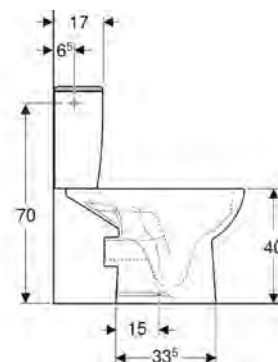

Sada stojícího WC se splachovací nádržkou umístěnou na WC

s hlubokým splachováním, odpad vodorovný
přívod vody boční, dvojitě splachování

K99040000

Rozsah dodávky

- WC mísa
- splachovací nádržka, oblý tvar

Kombinovatelné s

- WC sedátka K90123000, K90124000, K90125000
  a K90126000