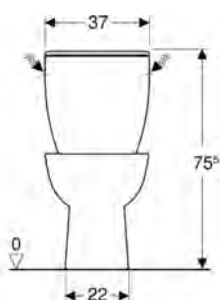

Sada stojícího WC se splachovací nádržkou umístěnou na WC

s hlubokým splachováním, odpad vodorovný
přívod vody boční, dvojitě splachování

K99040000

Rozsah dodávky

- WC mísa
- splachovací nádržka, oblý tvar

Kombinovatelné s

- WC sedátka K90123000, K90124000, K90125000
  a K90126000