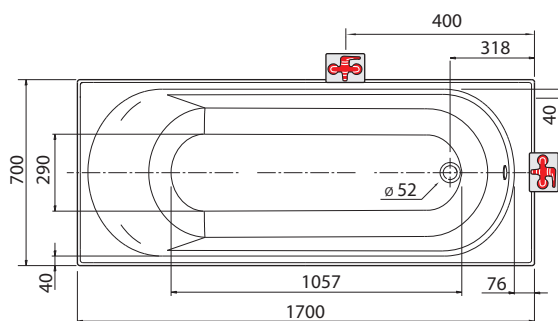

kompletní včetně noh

Rozměry: 170 x 70 x 42 cm

Objem vody: 190 l

XWP1270000

Rozsah dodávky

- vanové nožičky SN14

Příslušenství

- odtokové soupravy pro vany Geberit
- čelní panel univerzální PWP2372000
- boční panel univerzální PWP2373000