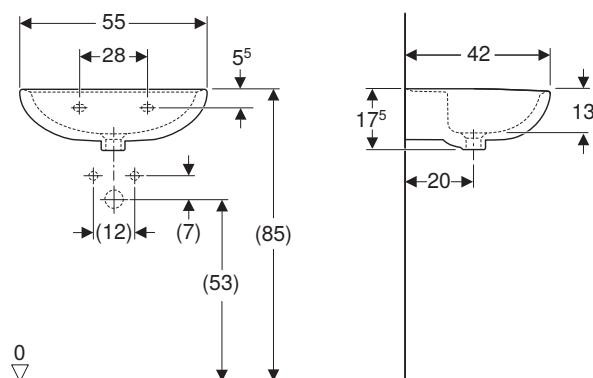

Montáž na stěnu

Nutné objednat dodatečně připevňovací materiál pro umyvadlo 500.121.00.1

Upevňovací materiál k umyvadlům se objednává samostatně a není součástí dodávky

Kombinovatelné s

- polosloup K97101000

Příslušenství

- pochromovaná zápachová uzávěrka: 151.035.21.1 (Ø 40 mm), 151.034.21.1 (Ø 32 mm)
- bílá zápachová uzávěrka: 151.035.11.1 (Ø 40 mm), 151.034.11.1 (Ø 32 mm)