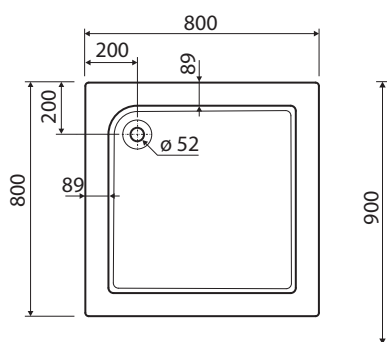

Hloubka: 4 cm, odtok: \varnothing 52 mm

Celková výška: 16,5 cm

Rádus: 450 mm

Samonosná, nožičky namontované z výroby

XBN1690000

Příslušenství

- prostorově úsporný odtok:
150.551.21.1, 150.583.21.1

STANDARD PLUS

Čtvercové sprchové vaničky

Čtvercová sprchová vanička STANDARD PLUS, 80 x 80 cm

s integrovaným panelem, zvýšená

Hloubka: 9 cm, odtok: \varnothing 52 mm

Celková výška: 20,5 cm

Není samonosná, instalace na nožičky