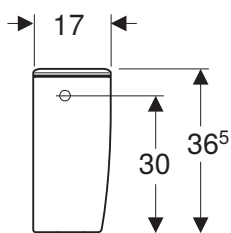

REKORD

Splachovací nádržka

Splachovací nádržka

s armaturou Geberit, dvojité splachování 3/6 l,
přívod vody boční, oblý tvar

Rozměry: 36,5 x 37 x 17 cm

K94009000

Kombinovatelné s

- stojící WC Rimfree K93020000, 93208000