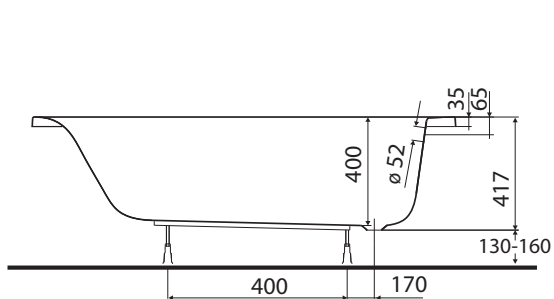

Pravouhľá vana REKORD, 140 x 70 cm

kompletní včetně noh

Rozměry: 140 x 70 x 40 cm

Objem vody: 138 l

XWP1640000

Rozsah dodávky

- vanové nožičky SN14

Příslušenství

- odtokové soupravy pro vany Geberit
- čelní panel univerzální PWP2341000
- boční panel univerzální PWP2373000