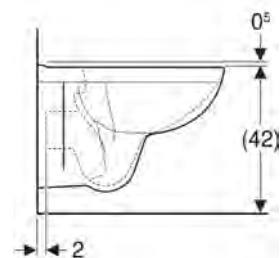

K93101000

Kombinovatelné s

- WC sedátko K90123000, K90124000, K90125000 a K90126000