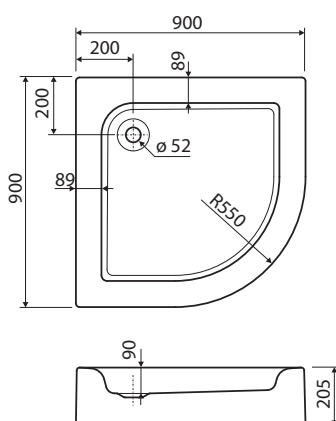

Čtvrtkruhová sprchová vanička STANDARD PLUS, 90 x 90 cm

s integrovaným panelem, zvýšená

Hloubka: 9 cm, odtok: $\varnothing$ 52 mm

Celková výška: 20,5 cm

Rádus: 550 mm

Není samonosná, instalace na nožičky

XBN1490000

Příslušenství

- prostorově úsporný odtok:
  150.551.21.1, 150.583.21.1
- souprava nožiček Kolo pro sprchové vaničky **SN14**