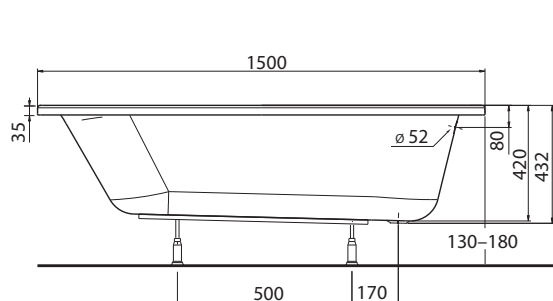

kompletní včetně noh

Rozměry: 150 x 70 x 42 cm

Objem vody: 160 l

XWP1250000

Rozsah dodávky

- vanové nožičky SN14

Příslušenství

- odtokové soupravy pro vany Geberit
- čelní panel univerzální PWP2351000
- boční panel univerzální PWP2373000