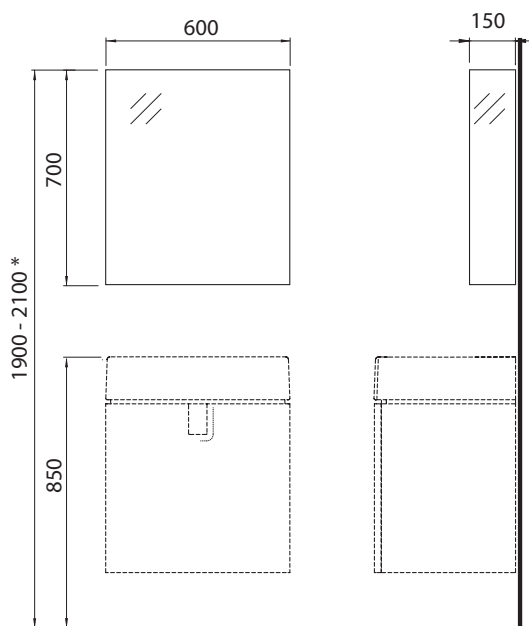

Zrcadlová skříňka 60 cm

Rozměry: 60 x 70 x 15 cm

88457000

Vlastnosti

- zrcadlová dvířka s mechanismem tichého dovírání
- zrcadlové vnější strany
- 2 nastavitelné skleněné poličky
- strana připevnění závěsu vlevo nebo vpravo
- dodává se smontované
- závěsné

Rozsah dodávky

- upevňovací materiál
- montážní návod

* doporučená výška