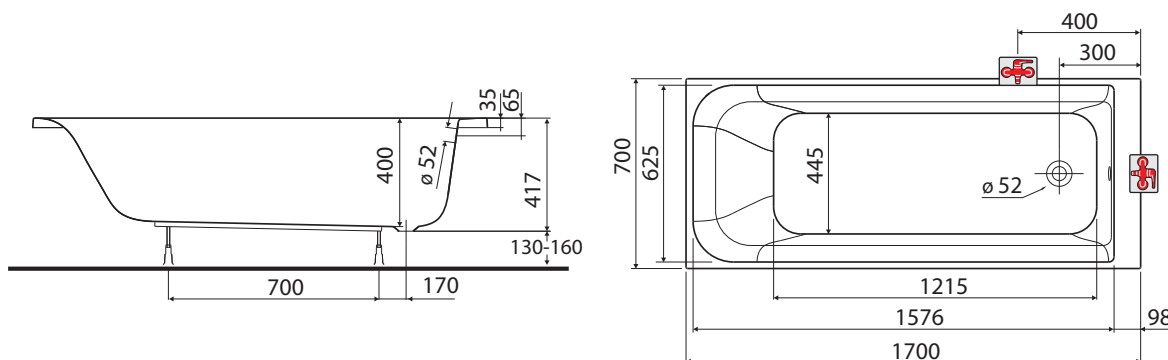

kompletní včetně noh

Rozměry: 170 x 70 x 40 cm

Objem vody: 176 l

XWP1670000

Rozsah dodávky

- vanové nožičky SN14

Příslušenství

- odtokové soupravy pro vany Geberit
- čelní panel univerzální PWP2372000
- boční panel univerzální PWP2373000