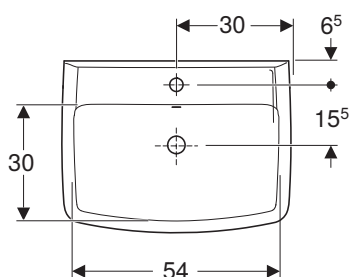

Hranaté umyvadlo 60 cm

Rozměry: 60 x 45 cm
s otvorem pro baterii, s přepadem
K91962000

Montáž na stěnu

Nutné objednat dodatečně připevňovací materiál
pro umyvadlo 500.121.00.1

Upevňovací materiál k umyvadlům se objednává
samostatně a není součástí dodávky

Kombinovatelné s

- skříňka pod umyvadlo 89545000
- polosloup K97101000

Příslušenství pro montáž se skříňkou:

- prostorově úsporný odtok s tlačítkovým ovládáním:
  152.075.21.1 (Ø 40 mm), 152.073.21.1 (Ø 32 mm)
- prostorově úsporný odtok s pákovým ovládáním:
  152.074.21.1 (Ø 40 mm), 152.072.21.1 (Ø 32 mm)

Příslušenství pro montáž bez skříňky:

- pochromovaná zápachová uzávěrka:
  151.035.21.1 (Ø 40 mm), 151.034.21.1 (Ø 32 mm)
- bílá zápachová uzávěrka:
  151.035.11.1 (Ø 40 mm), 151.034.11.1 (Ø 32 mm)