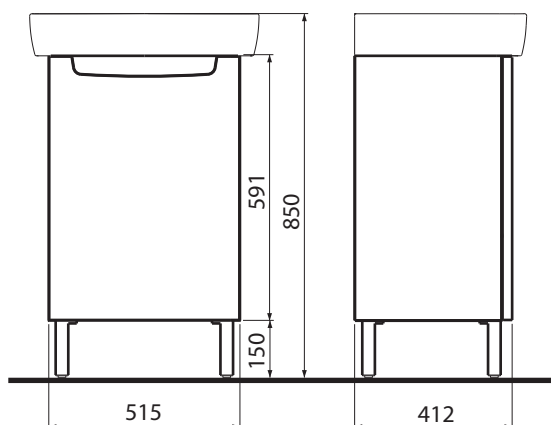

Příslušenství

- nábytkové nožičky Rekord 15 cm (2 ks) **99274000**