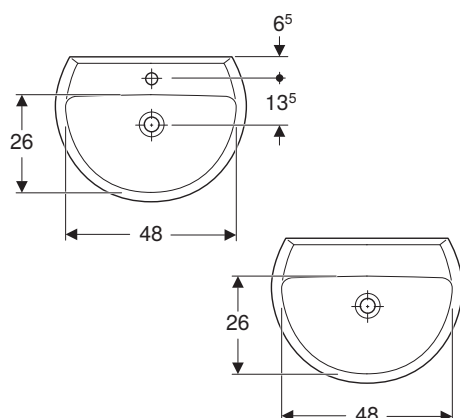

REKORD

Umyvadlo 55 cm

Umyvadlo 55 cm

Rozměry: 55 x 42 cm

s otvorem pro baterii, s přepadem

K91155000

bez otvoru pro baterii, s přepadem

K91055000