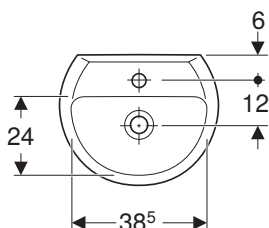

Malé umyvadlo 45 cm

Rozměry: 45 x 37 cm

s otvorem pro baterii, s asymetrickým přepadem
K91145000

bez otvoru pro baterii, s asymetrickým přepadem
K91045000

Montáž na stěnu

Nutné objednat dodatečně připevňovací materiál
pro malé umyvadlo 500.122.00.1

Upevňovací materiál k umyvadlům se objednává
samostatně a není součástí dodávky

Příslušenství

- pochromovaná zápachová uzávěrka:
  151.035.21.1 (Ø 40 mm), 151.034.21.1 (Ø 32 mm)
- bílá zápachová uzávěrka:
  151.035.11.1 (Ø 40 mm), 151.034.11.1 (Ø 32 mm)