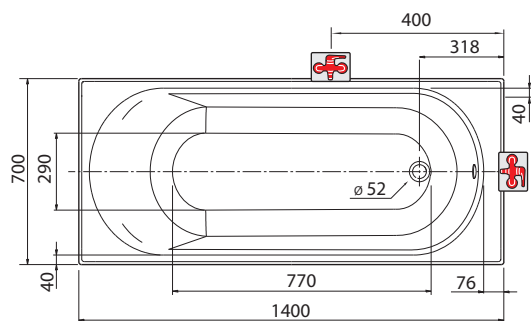

Pravouhľá vana OPAL PLUS, 140 x 70 cm

kompletní včetně noh

Rozměry: 140 x 70 x 42 cm

Objem vody: 150 l

XWP1240000

Rozsah dodávky

- vanové nožičky SN14

Příslušenství

- odtokové soupravy pro vany Geberit
- čelní panel univerzální PWP2341000
- boční panel univerzální PWP237300