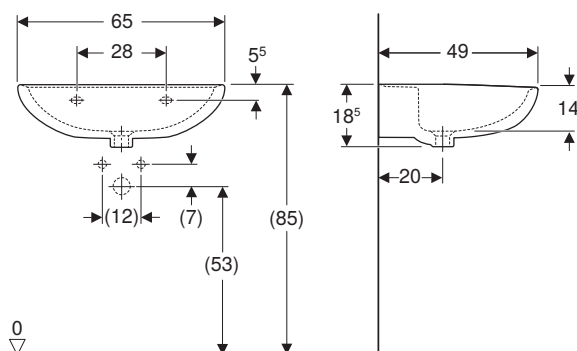

Montáž na stěnu

Nutné objednat dodatečně připevňovací materiál pro umyvadlo 500.121.00.1

Upevňovací materiál k umyvadlům se objednává samostatně a není součástí dodávky

Kombinovatelné s

- polosloup K97101000

Příslušenství

- pochromovaná zápachová uzávěrka: 151.035.21.1 (Ø 40 mm), 151.034.21.1 (Ø 32 mm)
- bílá zápachová uzávěrka: 151.035.11.1 (Ø 40 mm), 151.034.11.1 (Ø 32 mm)