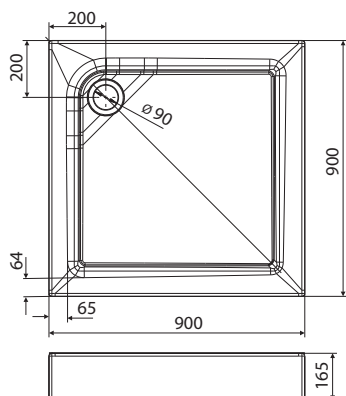

Čtvercová sprchová vanička FIRST, 90 x 90 cm s integrovaným panelem

Hloubka: 4 cm, odtok: ø 52 mm

Celková výška: 16,5 cm

Samonosná, nožičky namontované z výroby

XBK1690000

Příslušenství

- prostorově úsporný odtok:
  150.551.21.1, 150.583.21.1, 150.681.21.1