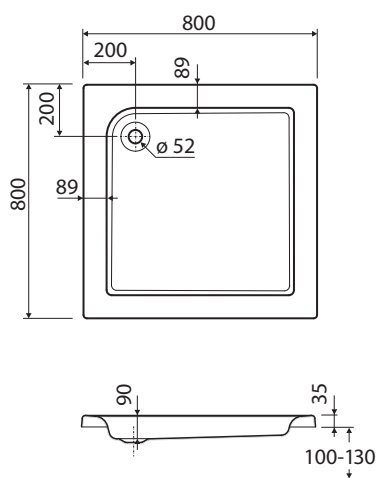

STANDARD PLUS

Čtvercové sprchové vaničky

Čtvercová sprchová vanička STANDARD PLUS, 80 x 80 cm

Hloubka: 9 cm, odtok: $\varnothing$ 52 mm

XBK1580000

Příslušenství

- prostorově úsporný odtok:
  150.551.21.1, 150.583.21.1, 150.681.21.1
- souprava nožiček Kolo pro sprchové vaničky **SN14**