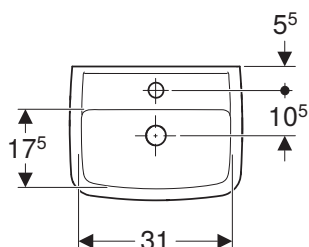

Hranaté malé umyvadlo 40 cm

Rozměry: 40 x 31 cm

s otvorem pro baterii, s asymetrickým přepadem

K91942000

Montáž na stěnu

Nutné objednat dodatečně připevňovací materiál pro malé umyvadlo 500.122.00.1

Upevňovací materiál k umyvadlům se objednává samostatně a není součástí dodávky

Kombinovatelné s

- skříňka pod umyvadlo 89541000

Příslušenství pro montáž se skříňkou:

- prostorově úsporný odtok s tlačítkovým ovládním: 152.075.21.1 (Ø 40 mm), 152.073.21.1 (Ø 32 mm)
- prostorově úsporný odtok s pákovým ovládním: 152.074.21.1 (Ø 40 mm), 152.072.21.1 (Ø 32 mm)

Příslušenství pro montáž bez skříňky:

- pochromovaná zápachová uzávěrka: 151.035.21.1 (Ø 40 mm), 151.034.21.1 (Ø 32 mm)
- bílá zápachová uzávěrka: 151.035.11.1 (Ø 40 mm), 151.034.11.1 (Ø 32 mm)