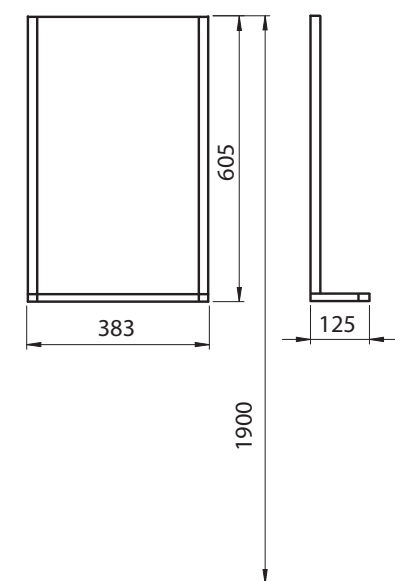

Rozměry: 33 x 160 x 29,2 cm

Barva

lesklá bílá

88393000

Vlastnosti

- 2 dvířka s mechanismem tichého dovírání
- strana připevnění závěsu vlevo nebo vpravo
- 2 nastavitelné poličky v horní části
- 2 nastavitelné poličky v dolní části
- odolné vůči vlhkosti
- dodává se smontované
- závěsné, možnost instalace s podpěrnými nožičkami

88416000

Zrcadlo s LED svítidlem a poličkou

Rozměry: 38,3 x 60,5 x 12,5 cm

Barva

lesklá bílá

88417000

Vlastnosti

- jmenovité napětí: 220–240V
- třída energetické účinnosti: A+
- barva světla: 4000 K

Rozsah dodávky

- LED svítidlo
- polička
- upevňovací materiál
- montážní návod

Zrcadlo s LED svítidlem a poličkou

Rozměry: 44,3 x 60,5 x 12,5 cm

Barva

lesklá bílá

88418000

Vlastnosti