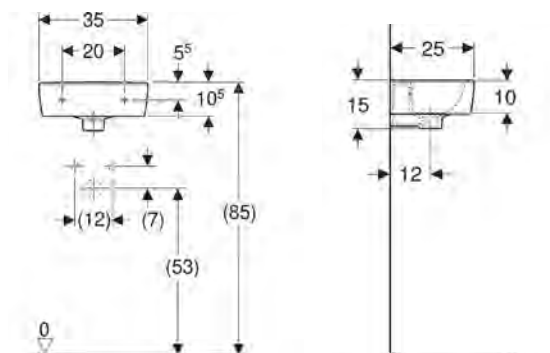

Hranaté malé umývadlo 35 cm

Rozměry: 35 x 25 cm
zkrácené vyložení
s přepadem, otvor pro baterii vlevo
K92933000

Montáž na stěnu
Nutné objednat dodatečně připevňovací materiál
pro umyvadlo 500.121.00.1

Upevňovací materiál k umyvadlům se objednává
samostatně a není součástí dodávky

Příslušenství:

- pochromovaná zápachová uzávěrka:
  151.035.21.1 (Ø 40 mm), 151.034.21.1 (Ø 32 mm)
- bílá zápachová uzávěrka:
  151.035.11.1 (Ø 40 mm), 151.034.11.1 (Ø 32 mm)