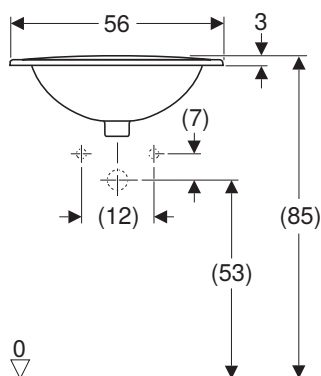

Zápustné umyvadlo 56 cm

Rozměry: 56 x 47,5 cm

s otvorem pro baterii, s přepadem

K91656000

Montáž do umyvadlových desek, shora

Upevňovací materiál k umyvadlům se objednává samostatně a není součástí dodávky

Příslušenství

- pochromovaná zápachová uzávěrka:
151.035.21.1 (Ø 40 mm), 151.034.21.1 (Ø 32 mm)
- bílá zápachová uzávěrka:
151.035.11.1 (Ø 40 mm), 151.034.11.1 (Ø 32 mm)

Polosloup

Rozměry: 24 x 32 x 29 cm