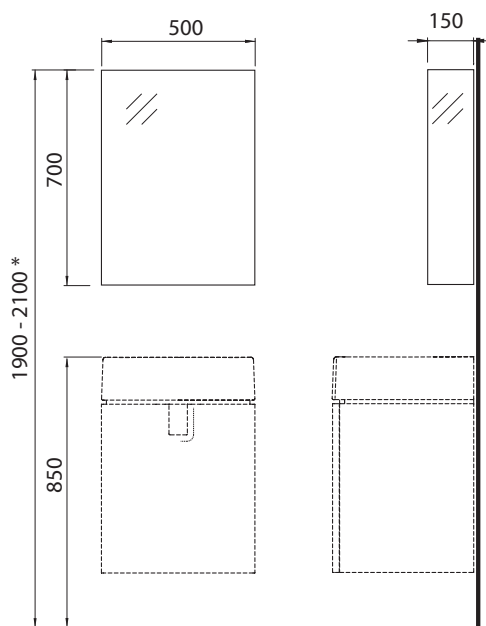

Zrcadlová skříňka 50 cm

Rozměry: 50 x 70 x 15 cm

88454000

Vlastnosti

- zrcadlová dvířka s mechanismem tichého dovírání
- zrcadlové vnější strany
- 2 nastavitelné skleněné poličky
- strana připevnění závěsu vlevo nebo vpravo
- dodává se smontované
- závěsné

Rozsah dodávky

- upevňovací materiál
- montážní návod

* doporučená výška