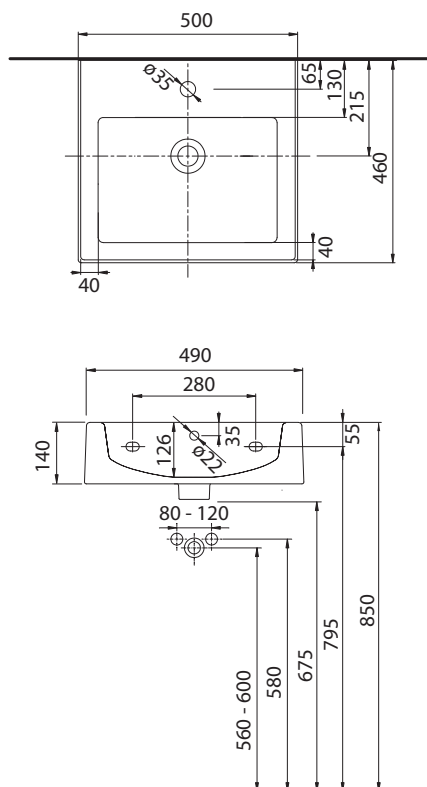

L51150000

Montáž na stěnu

Nutné objednat dodatečně připevňovací materiál
pro umyvadlo 500.121.00.1

Upevňovací materiál k umyvadlům se objednává
samostatně a není součástí dodávky

Kombinovatelné s

- skříňka pod umyvadlo 89483000,
  89485000, 89489000, 89491000,
  89495000, 89497000

Příslušenství pro montáž se skříňkou:

- prostorově úsporný odtok s tlačítkovým ovládním:
  152.075.21.1 (Ø 40 mm), 152.073.21.1 (Ø 32 mm)
- prostorově úsporný odtok s pákovým ovládním:
  152.074.21.1 (Ø 40 mm), 152.072.21.1 (Ø 32 mm)

Příslušenství pro montáž bez skříňky nebo na desku:

- pochromovaná zápachová uzávěrka:
  151.035.21.1 (Ø 40 mm), 151.034.21.1 (Ø 32 mm)