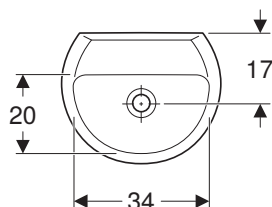

Malé umyvadlo 40 cm

Rozměry: 40 x 33 cm

s otvorem pro baterii, s asymetrickým přepadem
K92140000

bez otvoru pro baterii, s asymetrickým přepadem
K92040000

Montáž na stěnu

Nutné objednat dodatečně připevňovací materiál
pro malé umyvadlo 500.122.00.1