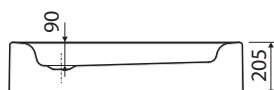

Čtvercové sprchové vaničky

Čtvercová sprchová vanička STANDARD PLUS, 80 x 80 cm

s integrovaným panelem, zvýšená

Hloubka: 9 cm, odtok: \varnothing 52 mm

Celková výška: 20,5 cm

Není samonosná, instalace na nožičky