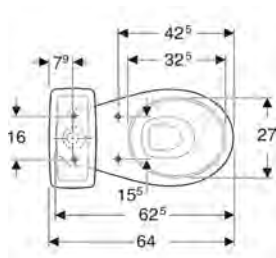

Sada stojícího WC se splachovací nádržkou umístěnou na WC

s hlubokým splachováním, odpad vodorovný
přívod vody boční, dvojitě splachování

K99040000

Rozsah dodávky

- WC mísa
- splachovací nádržka, oblý tvar

Kombinovatelné s

- WC sedátka K90123000, K90124000, K90125000
  a K90126000