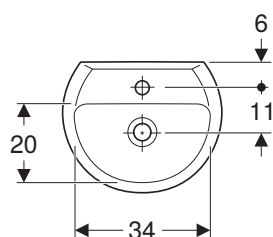

Malé umyvadlo 40 cm

Rozměry: 40 x 33 cm

s otvorem pro baterii, s asymetrickým přepadem
K92140000

bez otvoru pro baterii, s asymetrickým přepadem
K92040000

Montáž na stěnu

Nutné objednat dodatečně připevňovací materiál
pro malé umyvadlo 500.122.00.1