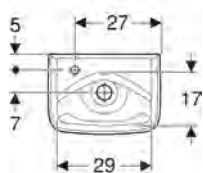

**KOUPELNOVÁ SÉRIE
REKORD**

Hranaté malé umyvadlo 35 cm

Rozměry: 35 x 25 cm
zkrácené vyložení
s přepadem, otvor pro baterii vpravo
K92932000

Hranaté malé umývadlo 35 cm

Rozměry: 35 x 25 cm
zkrácené vyložení
s přepadem, otvor pro baterii vlevo
K92933000