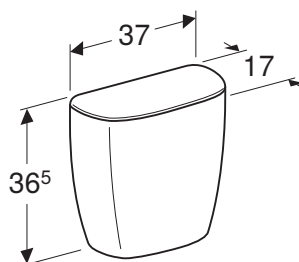

REKORD

Splachovací nádržka

Splachovací nádržka

s armaturou Geberit, dvojité splachování 3/6 l,
přívod vody boční, oblý tvar

Rozměry: 36,5 x 37 x 17 cm

K94009000

Kombinovatelné s

- stojící WC Rimfree K93020000, 93208000