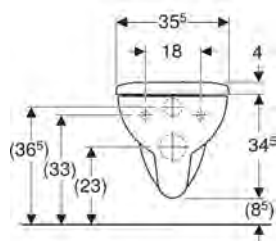

s hlubokým splachováním

bez splachovacího okraje

Rozměry : 35,5 x 52 x 33,5 cm

K39120000

Rozsah dodávky

- WC mísa
- WC sedátko s upevněním zespodu

Rimfree

Kombinační WC Rimfree