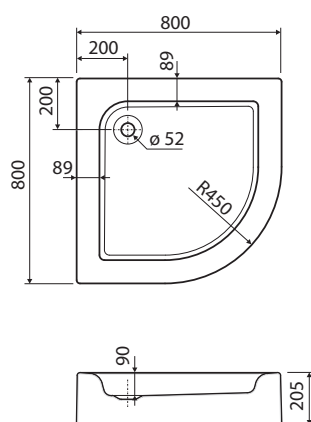

Čtvercová sprchová vanička STANDARD PLUS, 90 x 90 cm

Hloubka: 9 cm, odtok: \varnothing 52 mm

XBK1590000

Příslušenství

- prostorově úsporný odtok:
150.551.21.1, 150.583.21.1, 150.681.21.1
- souprava nožiček Kolo pro sprchové vaničky **SN14**

STANDARD PLUS

Čtvrtkruhové sprchové vaničky

Čtvrtkruhová sprchová vanička STANDARD PLUS, 80 x 80 cm

s integrovaným panelem, zvýšená

Hloubka: 9 cm, odtok: \varnothing 52 mm

Celková výška: 20,5 cm

Rádus: 450 mm