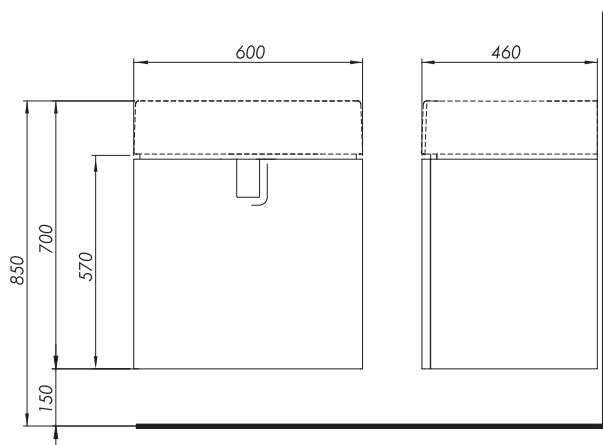

Skříňka pod umyvadlo 60 cm, s 1 zásuvkou

Rozměry: 60 x 57 x 46 cm

Barva

lesklá bílá

89498000

černá matná

89500000

Barva úchytky

- chromová, pro variantu lesklá bílá
- černá, pro variantu černá matná

Vlastnosti

- zásuvka s mechanismem tichého dovírání
- otvírání pomocí úchytky
- 1 nastavitelná polička
- odolné vůči vlhkosti
- dodává se smontované
- závěsné, možnost instalace s podpěrnými nožičkami

Rozsah dodávky

- upevňovací materiál
- montážní návod

Kombinovatelné s

- umyvadlo L51160000

Příslušenství

- pochromované nožičky Twins, nastavitelné 15 - 16 cm (2 ks), pro skříňky v kombinaci s umyvadly s vyšším okrajem **99487000**