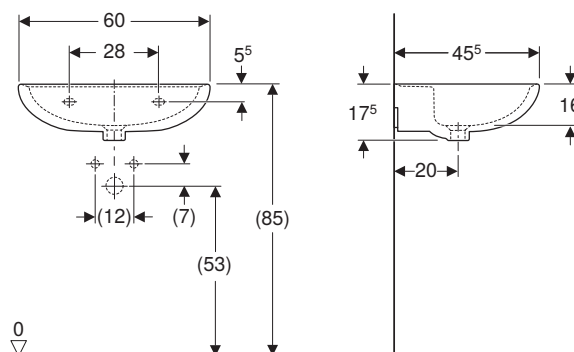

Montáž na stěnu

Nutné objednat dodatečně připevňovací materiál pro umyvadlo 500.121.00.1

Upevňovací materiál k umyvadlům se objednává samostatně a není součástí dodávky

Kombinovatelné s

- polosloup K97101000

Příslušenství

- pochromovaná zápachová uzávěrka: 151.035.21.1 (Ø 40 mm), 151.034.21.1 (Ø 32 mm)
- bílá zápachová uzávěrka: 151.035.11.1 (Ø 40 mm), 151.034.11.1 (Ø 32 mm)