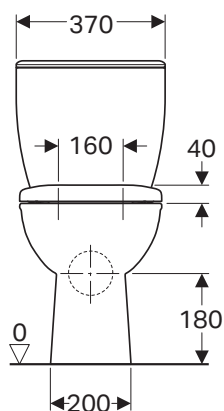

Rimfree

Kombinační WC Rimfree

s hlubokým splachováním, odpad vodorovný
s armaturou Geberit, dvojité splachování 3/6 l,
přívod vody boční

bez splachovacího okraje

K99030000

Rozsah dodávky

- WC mísa
- keramická splachovací nádržka, oblý tvar

Kombinovatelné s

- WC sedátka K90123000, K90124000,
  K90125000, K90126000