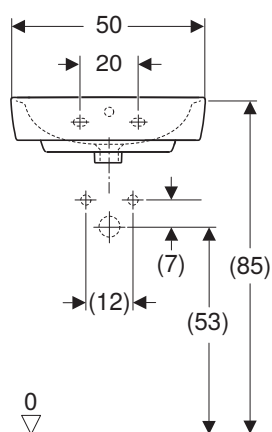

Hranaté umyvadlo 50 cm

Rozměry: 50 x 38 cm
s otvorem pro baterii, s přepadem
K91952000

Montáž na stěnu

Nutné objednat dodatečně připevňovací materiál
pro umyvadlo 500.121.00.1

Upevňovací materiál k umyvadlům se objednává
samostatně a není součástí dodávky

Kombinovatelné s

- skříňka pod umyvadlo 89543000

Příslušenství pro montáž se skříňkou:

- prostorově úsporný odtok s tlačítkovým ovládním:
  152.075.21.1 (Ø 40 mm), 152.073.21.1 (Ø 32 mm)
- prostorově úsporný odtok s pákovým ovládním:
  152.074.21.1 (Ø 40 mm), 152.072.21.1 (Ø 32 mm)

Příslušenství pro montáž bez skříňky:

- pochromovaná zápachová uzávěrka:
  151.035.21.1 (Ø 40 mm), 151.034.21.1 (Ø 32 mm)
- bílá zápachová uzávěrka:
  151.035.11.1 (Ø 40 mm), 151.034.11.1 (Ø 32 mm)