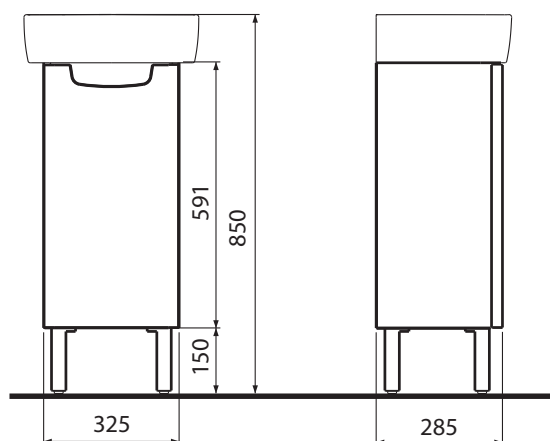

Rozměry: 55 x 42 cm

s otvorem pro baterii, s přepadem

K91955000

Montáž na stěnu

Nutné objednat dodatečně připevňovací materiál pro umyvadlo 500.121.00.1

Upevňovací materiál k umyvadlům se objednává samostatně a není součástí dodávky

Rozsah dodávky

- upevňovací materiál
- montážní návod

Příslušenství

- nábytkové nožičky Rekord 15 cm (2 ks)

99274000

Skříňka pod umyvadlo 40 cm, s 1 dvířky

Rozměry: 32,5 x 59,1 x 28,5 cm

Barva

Rozsah dodávky

- upevňovací materiál
- montážní návod

Kombinovatelné s

- umyvadlo K91942000

Příslušenství

- nábytkové nožičky Rekord 15 cm (2 ks) **99274000**

Skříňka pod umyvadlo 50 cm, s 1 dvířky

Rozměry: 40,7 x 59,1 x 34,3 cm