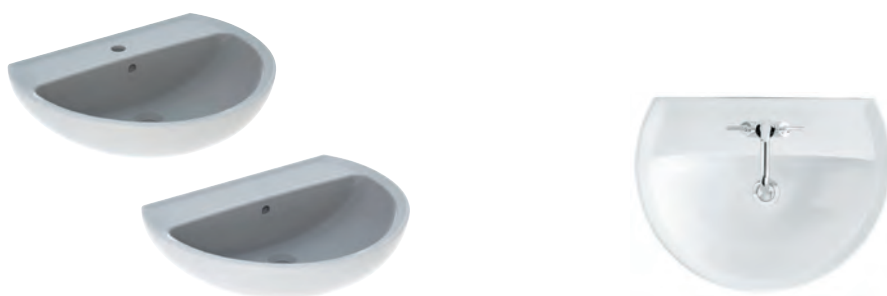

Kombinovatelné s

- polosloup K97101000

Příslušenství

- pochromovaná zápachová uzávěrka: 151.035.21.1 (Ø 40 mm), 151.034.21.1 (Ø 32 mm)
- bílá zápachová uzávěrka: 151.035.11.1 (Ø 40 mm), 151.034.11.1 (Ø 32 mm)