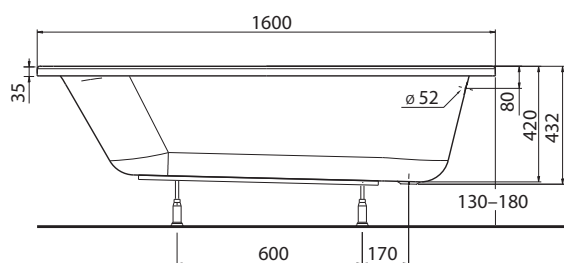

Pravouhľá vana OPAL PLUS, 160 x 70 cm

kompletní včetně noh

Rozměry: 160 x 70 x 42 cm

Objem vody: 180 l

XWP1260000

Rozsah dodávky

- vanové nožičky SN14

Příslušenství

- odtokové soupravy pro vany Geberit
- čelní panel univerzální PWP2361000
- boční panel univerzální PWP2373000