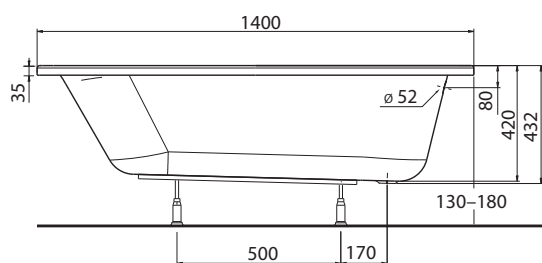

Pravouhľá vana OPAL PLUS, 140 x 70 cm

kompletní včetně noh

Rozměry: 140 x 70 x 42 cm

Objem vody: 150 l

XWP1240000

Rozsah dodávky

- vanové nožičky SN14

Příslušenství

- odtokové soupravy pro vany Geberit
- čelní panel univerzální PWP2341000
- boční panel univerzální PWP237300