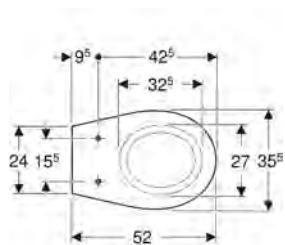

K93101000

Kombinovatelné s

- WC sedátko K90123000, K90124000, K90125000 a K90126000