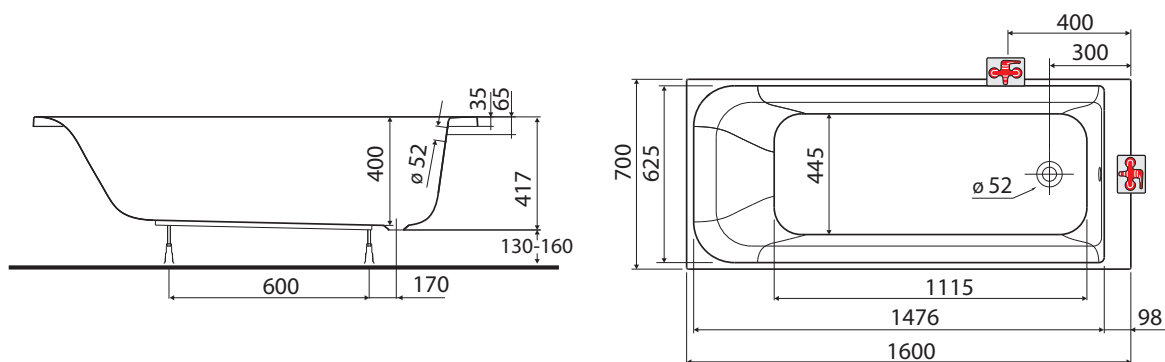

Pravouhľá vana REKORD, 160 x 70 cm

kompletní včetně noh

Rozměry: 160 x 70 x 40 cm

Objem vody: 164 l

XWP1660000

Rozsah dodávky

- vanové nožičky SN14

Příslušenství

- odtokové soupravy pro vany Geberit
- čelní panel univerzální PWP2361000
- boční panel univerzální PWP2373000