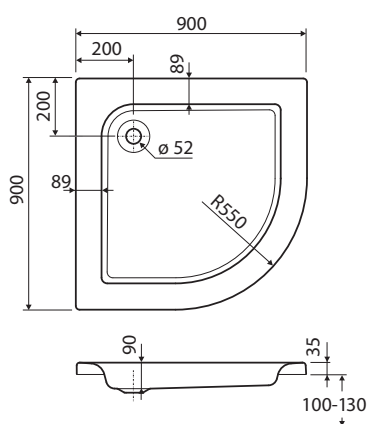

STANDARD PLUS

Čtvrtkruhové sprchové vaničky

Čtvrtkruhová sprchová vanička STANDARD PLUS, 90 x 90 cm

Hloubka: 9 cm, odtok: $\varnothing$ 52 mm

Rádus: 550 mm

XBN1590000

Příslušenství

- prostorově úsporný odtok:
  150.551.21.1, 150.583.21.1, 150.681.21.1
- souprava nožiček Kolo pro sprchové vaničky **SN14**