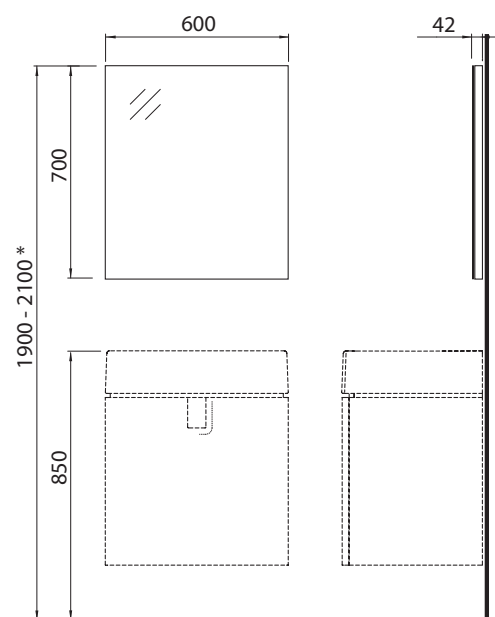

Rozsah dodávky

- upevňovací materiál
- montážní návod

TWINS

Zrcadlo 50 cm

Zrcadlo 50 cm

Rozměry: 50 x 70 x 4,2 cm

88455000

Vlastnosti

- zrcadlové vnější strany

Rozsah dodávky

- upevňovací materiál
- montážní návod

* doporučená výška

TWINS

Zrcadlo 60 cm

Zrcadlo 60 cm

Rozměry: 60 x 70 x 4,2 cm

88458000

Vlastnosti

- zrcadlové vnější strany

Rozsah dodávky

- upevňovací materiál
- montážní návod

* doporučená výška

Zrcadlová skříňka 50 cm

Rozměry: 50 x 70 x 15 cm