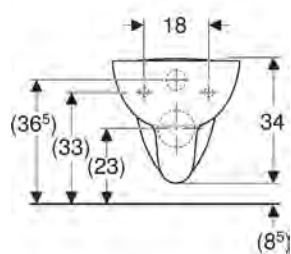

K93101000

Kombinovatelné s

- WC sedátko K90123000, K90124000, K90125000 a K90126000