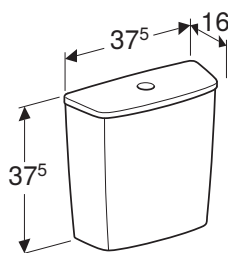

REKORD

Pravouhľá vana 140 x 70 cm

Pravouhľá vana REKORD, 140 x 70 cm

kompletní včetně noh

Rozměry: 140 x 70 x 40 cm

Objem vody: 138 l

XWP1640000

Rozsah dodávky