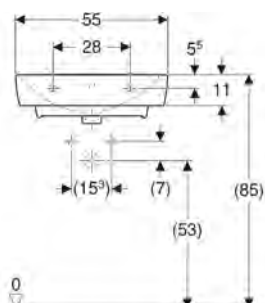

Příslušenství:

- pochromovaná zápachová uzávěrka: 151.035.21.1 (Ø 40 mm), 151.034.21.1 (Ø 32 mm)
- bílá zápachová uzávěrka: 151.035.11.1 (Ø 40 mm), 151.034.11.1 (Ø 32 mm)