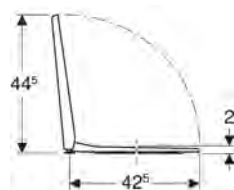

WC sedátko

upevnění shora, plynulé sklápění, rychloupínací závěsy
K90126000

upevnění shora, plynulé sklápění
K90125000

upevnění shora
K90124000

upevnění zespoda
K90123000

Kombinovatelné s

- závěsné WC K93120000, K93121000 a K93101000
- kombinační WC K99030000, K99040000 a K99050000