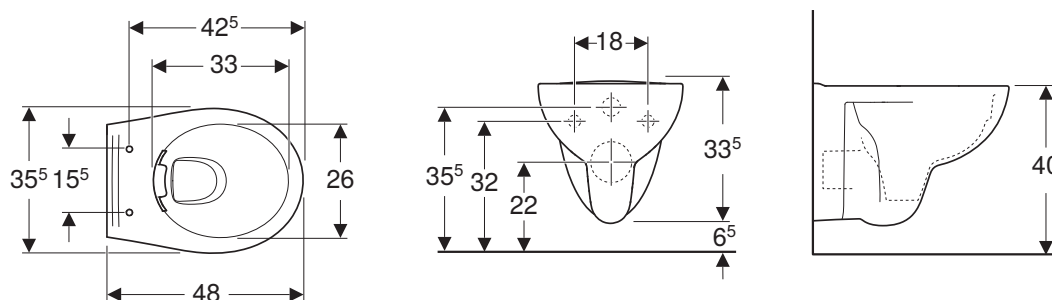

Závěsné WC Rimfree

s hlubokým splachováním,
zkrácené vyložení 48 cm

bez splachovacího okraje

Rozměry: 35,5 x 48 x 33,5 cm

K93121000

Možnost instalace na podomítkové splachovací
systémy Geberit

Kombinovatelné s

- WC sedátka K90124000,
  K90125000, K90126000