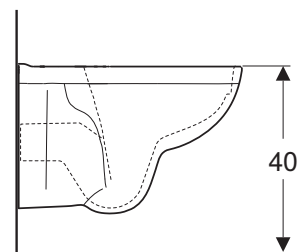

bez splachovacího okraje

Rozměry: 35,5 x 52 x 33,5 cm

K93120000

Možnost instalace na podomítkové splachovací systémy Geberit

Kombinovatelné s

- WC sedátka K90123000, K90124000, K90125000, K90126000

REKORD

Závěsné WC Rimfree

Závěsné WC Rimfree

s hlubokým splachováním,
zkrácené vyložení 48 cm

bez splachovacího okraje

Rozměry: 35,5 x 48 x 33,5 cm

K93121000

Možnost instalace na podomítkové splachovací
systémy Geberit

Kombinovatelné s