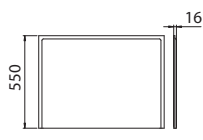

Čelní univerzální panel

Barva	bílá
140 cm	PWP2341000
150 cm	PWP2351000
160 cm	PWP2361000
170 cm	PWP2372000
180 cm	PWP2382000
190 cm	PWP2392000

Boční univerzální panel

Barva	bílá
70 cm	PWP2373000
75 cm	PWP2376000
80 cm	PWP2383000
90 cm	PWP2393000