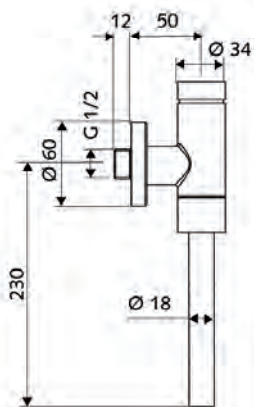

WC sedátko

WC sedátko Idol

tvrdé z Duroplastu, kovové klouby

10113000

WC sedátko Idol

měkké z Termoplastu, plastové klouby

10131000

Tlakový splachovač Schellomat Basic