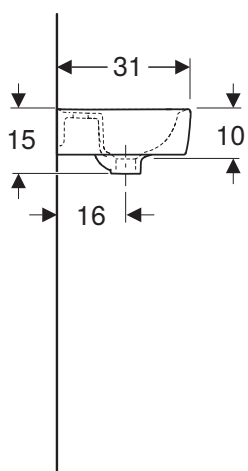

Hranaté malé umyvadlo 40 cm

Rozměry: 40 x 31 cm

s otvorem pro baterii, s asymetrickým přepadem

K91942000

Montáž na stěnu

Nutné objednat dodatečně připevňovací materiál pro malé umyvadlo 500.122.00.1

Upevňovací materiál k umyvadlům se objednává samostatně a není součástí dodávky

Kombinovatelné s

- skříňka pod umyvadlo 89541000

Příslušenství pro montáž se skříňkou:

- prostorově úsporný odtok s tlačítkovým ovládním: 152.075.21.1 (Ø 40 mm), 152.073.21.1 (Ø 32 mm)
- prostorově úsporný odtok s pákovým ovládním: 152.074.21.1 (Ø 40 mm), 152.072.21.1 (Ø 32 mm)

Příslušenství pro montáž bez skříňky:

- pochromovaná zápachová uzávěrka: 151.035.21.1 (Ø 40 mm), 151.034.21.1 (Ø 32 mm)
- bílá zápachová uzávěrka: 151.035.11.1 (Ø 40 mm), 151.034.11.1 (Ø 32 mm)