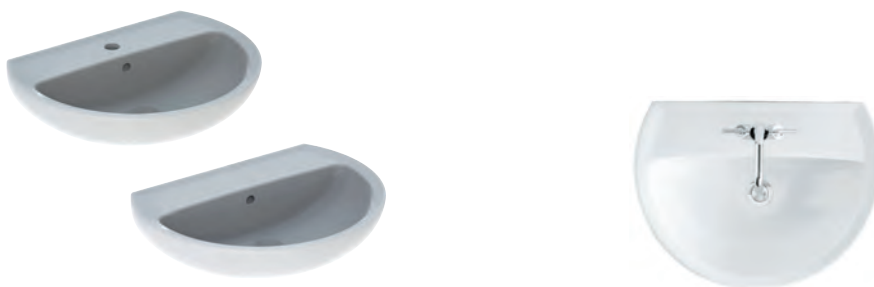

Umyvadlo 60 cm

Rozměry: 60 x 45,5 cm

s otvorem pro baterii, s přepadem

K91160000

bez otvoru pro baterii, s přepadem

K91060000

Montáž na stěnu

Nutné objednat dodatečně připevňovací materiál pro umyvadlo 500.121.00.1

Upevňovací materiál k umyvadlům se objednává samostatně a není součástí dodávky

Kombinovatelné s

- polosloup K97101000

Příslušenství

- pochromovaná zápachová uzávěrka: 151.035.21.1 (Ø 40 mm), 151.034.21.1 (Ø 32 mm)
- bílá zápachová uzávěrka: 151.035.11.1 (Ø 40 mm), 151.034.11.1 (Ø 32 mm)