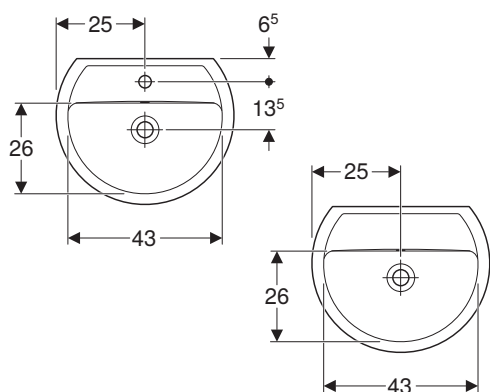

REKORD

Umyvadlo 50 cm

Umyvadlo 50 cm

Rozměry: 50 x 41 cm

s otvorem pro baterii, s přepadem
K91150000

bez otvoru pro baterii, s přepadem
K91050000

Montáž na stěnu

Nutné objednat dodatečně připevňovací materiál
pro umyvadlo 500.121.00.1