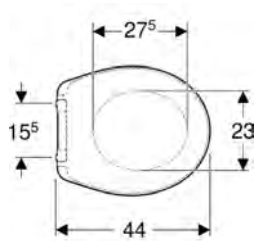

WC sedátko

upevnění shora, plynulé sklápění, rychloupínací závěsy
K90126000

upevnění shora, plynulé sklápění
K90125000

upevnění shora
K90124000

upevnění zespoda
K90123000

Kombinovatelné s

- závěsné WC K93120000, K93121000 a K93101000
- kombinační WC K99030000, K99040000 a K99050000