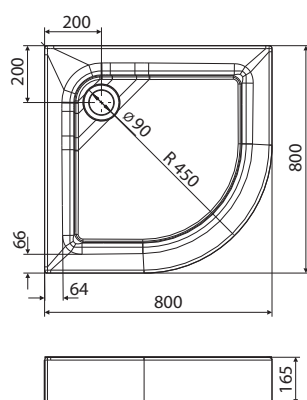

Čtvrtkruhová sprchová vanička FIRST, 80 x 80 cm s integrovaným panelem

Hloubka: 4 cm, odtok: $\varnothing$ 52 mm

Celková výška: 16,5 cm

Rádus: 450 mm

Samonosná, nožičky namontované z výroby

XBN1680000

Příslušenství

- prostorově úsporný odtok:
  150.551.21.1, 150.583.21.1