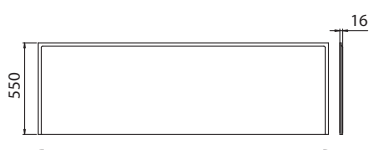

Čelní univerzální panel

Barva	bílá
140 cm	PWP2341000
150 cm	PWP2351000
160 cm	PWP2361000
170 cm	PWP2372000
180 cm	PWP2382000
190 cm	PWP2392000