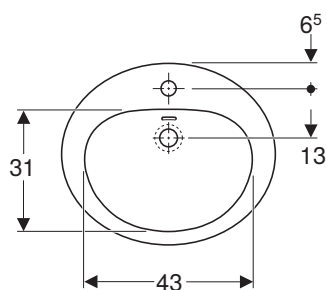

Zápustné umyvadlo 56 cm

Rozměry: 56 x 47,5 cm

s otvorem pro baterii, s přepadem

K91656000

Montáž do umyvadlových desek, shora

Upevňovací materiál k umyvadlům se objednává samostatně a není součástí dodávky

Příslušenství

- pochromovaná zápachová uzávěrka:
151.035.21.1 (Ø 40 mm), 151.034.21.1 (Ø 32 mm)
- bílá zápachová uzávěrka:
151.035.11.1 (Ø 40 mm), 151.034.11.1 (Ø 32 mm)

Polosloup

Rozměry: 24 x 32 x 29 cm