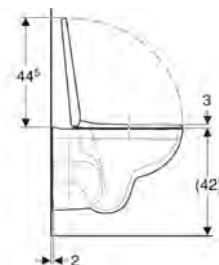

s hlubokým splachováním

bez splachovacího okraje

Rozměry : 35,5 x 52 x 33,5 cm

K39120000

Rozsah dodávky

- WC mísa
- WC sedátko s upevněním zespodu

Rimfree

Kombinační WC Rimfree