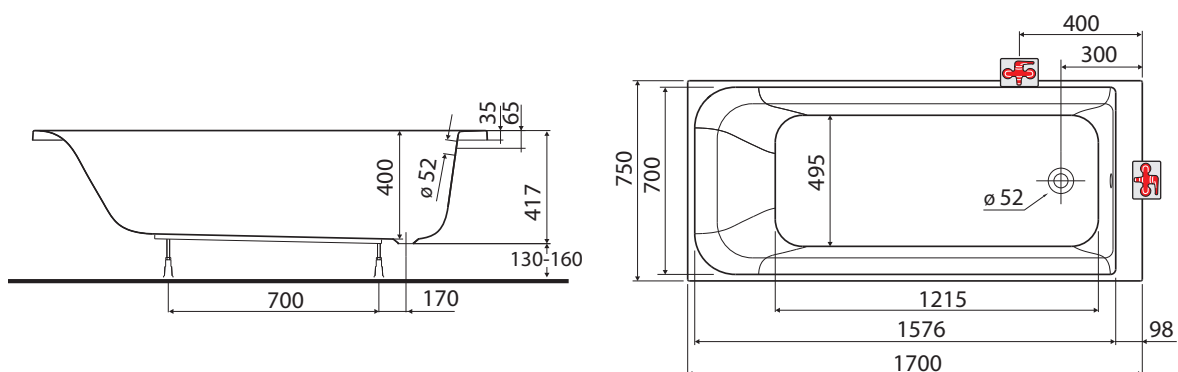

Pravouhľá vana REKORD, 170 x 75 cm

kompletní včetně noh

Rozměry: 170 x 75 x 40 cm

Objem vody: 195 l

XWP1671000

Rozsah dodávky

- vanové nožičky SN14

Příslušenství

- odtokové soupravy pro vany Geberit
- čelní panel univerzální PWP2372000
- boční panel univerzální PWP2376000