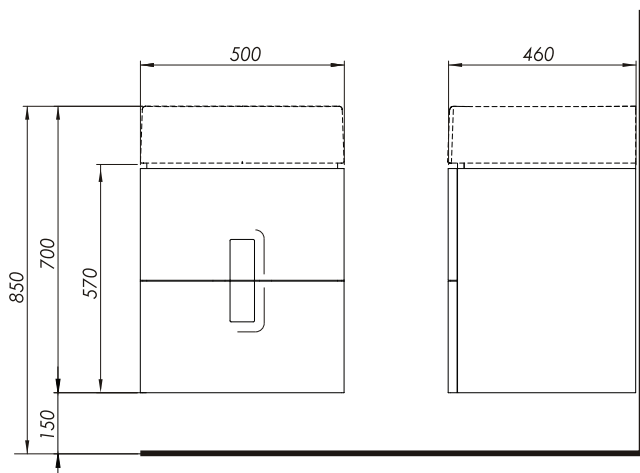

Skříňka pod umyvadlo 60 cm, se 2 zásuvkami

Rozměry: 60 x 57 x 46 cm

Barva

lesklá bílá

89492000

černá matná

89494000

Barva úchytky