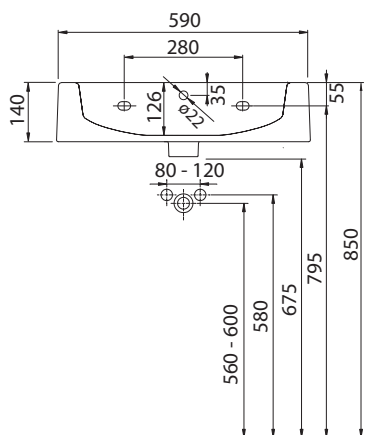

L51160000

Montáž na stěnu

Nutné objednat dodatečně připevňovací materiál
pro umyvadlo 500.121.00.1

Upevňovací materiál k umyvadlům se objednává
samostatně a není součástí dodávky

Kombinovatelné s

- skříňka pod umyvadlo 89486000,
  89488000, 89492000, 89494000,
  89498000, 89500000

Příslušenství pro montáž se skříňkou:

- prostorově úsporný odtok s tlačítkovým ovládním:
  152.075.21.1 (Ø 40 mm), 152.073.21.1 (Ø 32 mm)
- prostorově úsporný odtok s pákovým ovládním:
  152.074.21.1 (Ø 40 mm), 152.072.21.1 (Ø 32 mm)

Příslušenství pro montáž bez skříňky nebo na desku:

- pochromovaná zápachová uzávěrka:
  151.035.21.1 (Ø 40 mm), 151.034.21.1 (Ø 32 mm)