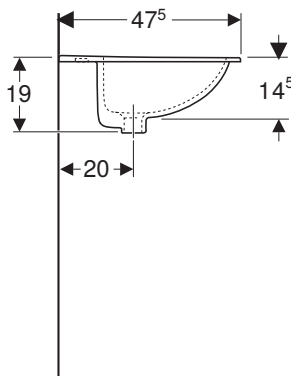

Zápustné umyvadlo 56 cm

Rozměry: 56 x 47,5 cm

s otvorem pro baterii, s přepadem

K91656000

Montáž do umyvadlových desek, shora

Upevňovací materiál k umyvadlům se objednává samostatně a není součástí dodávky

Příslušenství

- pochromovaná zápachová uzávěrka:
151.035.21.1 (Ø 40 mm), 151.034.21.1 (Ø 32 mm)
- bílá zápachová uzávěrka:
151.035.11.1 (Ø 40 mm), 151.034.11.1 (Ø 32 mm)

Polosloup

Rozměry: 24 x 32 x 29 cm