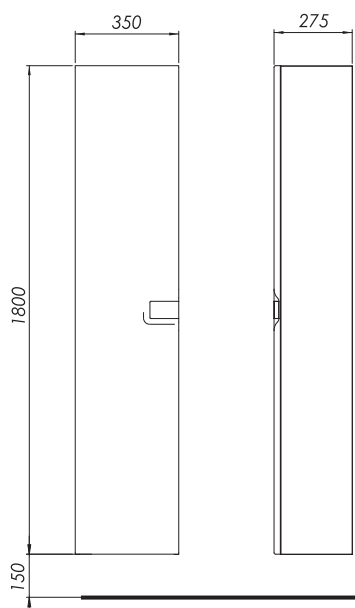

Vysoká boční skříňka, s 1 dvířky

Rozměry: 35 x 180 x 27,5 cm

Barva

lesklá bílá

88460000

černá matná

88462000

Barva úchytky

Rozsah dodávky

- upevňovací materiál
- montážní návod

TWINS

Zrcadlo 50 cm

Zrcadlo 50 cm

Rozměry: 50 x 70 x 4,2 cm

88455000

Vlastnosti

- zrcadlové vnější strany

Rozsah dodávky

- upevňovací materiál
- montážní návod

* doporučená výška

TWINS

Zrcadlo 60 cm

Zrcadlo 60 cm

Rozměry: 60 x 70 x 4,2 cm