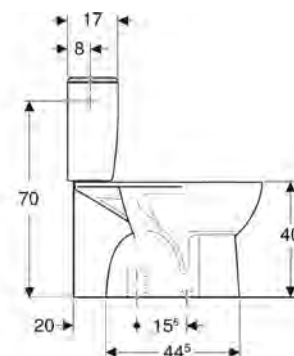

Sada stojícího WC Rimfree se splachovací nádrží umístěnou na WC

s hlubokým splachováním, odpad svislý,
přívod vody boční, dvojité splachování
bez splachovacího okraje
K99050000

Rozsah dodávky

- WC mísa
- splachovací nádržka, oblý tvar

Kombinovatelné s

- WC sedátka K90123000, K90124000, K90125000 a K90126000