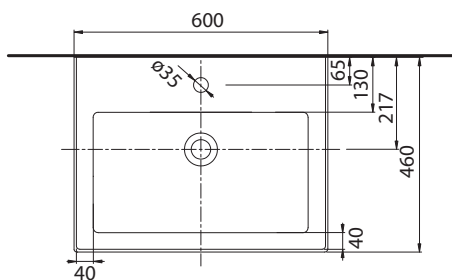

L51160000

Montáž na stěnu

Nutné objednat dodatečně připevňovací materiál
pro umyvadlo 500.121.00.1

Upevňovací materiál k umyvadlům se objednává
samostatně a není součástí dodávky

Kombinovatelné s

- skříňka pod umyvadlo 89486000,
  89488000, 89492000, 89494000,
  89498000, 89500000

Příslušenství pro montáž se skříňkou:

- prostorově úsporný odtok s tlačítkovým ovládním:
  152.075.21.1 (Ø 40 mm), 152.073.21.1 (Ø 32 mm)
- prostorově úsporný odtok s pákovým ovládním:
  152.074.21.1 (Ø 40 mm), 152.072.21.1 (Ø 32 mm)

Příslušenství pro montáž bez skříňky nebo na desku:

- pochromovaná zápachová uzávěrka:
  151.035.21.1 (Ø 40 mm), 151.034.21.1 (Ø 32 mm)