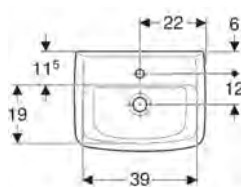

Rozměry : 45 x 34 cm
s otvorem pro baterii, s přepadem

K91945000

Montáž na stěnu

Nutné objednat dodatečně připevňovací materiál pro malé umyvadlo 500.122.00.1

Upevňovací materiál k umyvadlům se objednává samostatně a není součástí dodávky