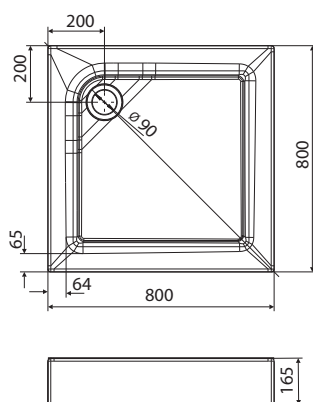

Rozsah dodávky

- upevňovací materiál
- montážní návod

* doporučená výška

Zrcadlová skříňka 60 cm

Rozměry: 60 x 70 x 15 cm

88457000

Vlastnosti

- zrcadlová dvířka s mechanismem tichého dovírání
- zrcadlové vnější strany
- 2 nastavitelné skleněné poličky
- strana připevnění závěsu vlevo nebo vpravo
- dodává se smontované
- závěsné

Rozsah dodávky

- upevňovací materiál
- montážní návod

* doporučená výška

SPRCHOVÉ VANIČKY

Čtvercová sprchová vanička FIRST, 80 x 80 cm s integrovaným panelem

Hloubka: 4 cm, odtok: ø 52 mm

Celková výška: 16,5 cm