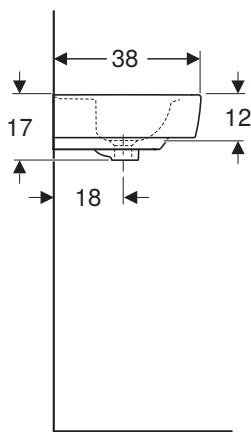

Hranaté umyvadlo 50 cm

Rozměry: 50 x 38 cm
s otvorem pro baterii, s přepadem
K91952000

Montáž na stěnu

Nutné objednat dodatečně připevňovací materiál
pro umyvadlo 500.121.00.1

Upevňovací materiál k umyvadlům se objednává
samostatně a není součástí dodávky

Kombinovatelné s

- skříňka pod umyvadlo 89543000

Příslušenství pro montáž se skříňkou:

- prostorově úsporný odtok s tlačítkovým ovládním:
  152.075.21.1 (Ø 40 mm), 152.073.21.1 (Ø 32 mm)
- prostorově úsporný odtok s pákovým ovládním:
  152.074.21.1 (Ø 40 mm), 152.072.21.1 (Ø 32 mm)

Příslušenství pro montáž bez skříňky:

- pochromovaná zápachová uzávěrka:
  151.035.21.1 (Ø 40 mm), 151.034.21.1 (Ø 32 mm)
- bílá zápachová uzávěrka:
  151.035.11.1 (Ø 40 mm), 151.034.11.1 (Ø 32 mm)