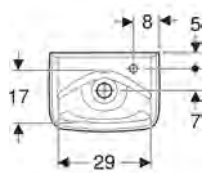

**KOUPELNOVÁ SÉRIE
REKORD**

Hranaté malé umyvadlo 35 cm

Rozměry: 35 x 25 cm
zkrácené vyložení
s přepadem, otvor pro baterii vpravo
K92932000

Hranaté malé umývadlo 35 cm

Rozměry: 35 x 25 cm
zkrácené vyložení
s přepadem, otvor pro baterii vlevo
K92933000