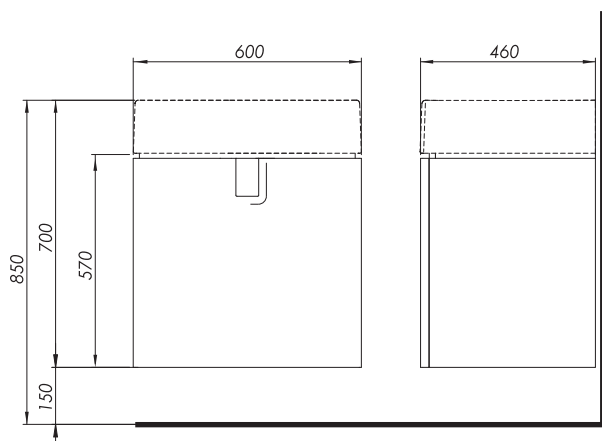

Skříňka pod umyvadlo 50 cm, se 2 zásuvkami

Skříňka pod umyvadlo 50 cm, se 2 zásuvkami

Rozměry: 50 x 57 x 46 cm

Barva

lesklá bílá

89489000

černá matná

89491000