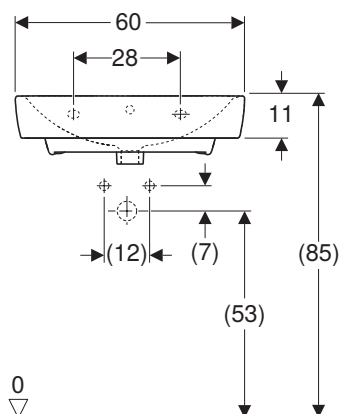

Hranaté umyvadlo 60 cm

Rozměry: 60 x 45 cm
s otvorem pro baterii, s přepadem
K91962000

Montáž na stěnu

Nutné objednat dodatečně připevňovací materiál
pro umyvadlo 500.121.00.1

Upevňovací materiál k umyvadlům se objednává
samostatně a není součástí dodávky

Kombinovatelné s

- skříňka pod umyvadlo 89545000
- polosloup K97101000

Příslušenství pro montáž se skříňkou:

- prostorově úsporný odtok s tlačítkovým ovládáním:
  152.075.21.1 (Ø 40 mm), 152.073.21.1 (Ø 32 mm)
- prostorově úsporný odtok s pákovým ovládáním:
  152.074.21.1 (Ø 40 mm), 152.072.21.1 (Ø 32 mm)

Příslušenství pro montáž bez skříňky:

- pochromovaná zápachová uzávěrka:
  151.035.21.1 (Ø 40 mm), 151.034.21.1 (Ø 32 mm)
- bílá zápachová uzávěrka:
  151.035.11.1 (Ø 40 mm), 151.034.11.1 (Ø 32 mm)