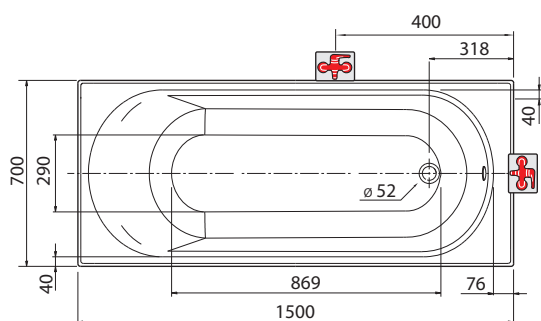

kompletní včetně noh

Rozměry: 150 x 70 x 42 cm

Objem vody: 160 l

XWP1250000

Rozsah dodávky

- vanové nožičky SN14

Příslušenství

- odtokové soupravy pro vany Geberit
- čelní panel univerzální PWP2351000
- boční panel univerzální PWP2373000