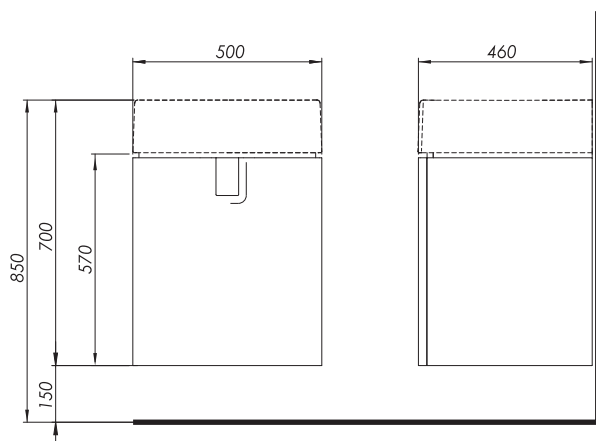

Skříňka pod umyvadlo 60 cm, s 1 dvířky

Rozměry: 60 x 57 x 46 cm

Barva

lesklá bílá

89486000

černá matná

89488000

Barva úchytky