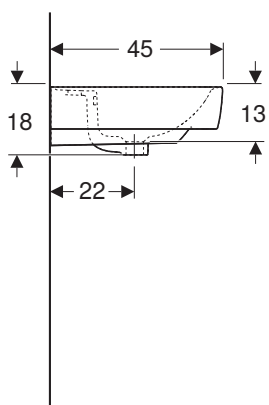

Hranaté umyvadlo 60 cm

Rozměry: 60 x 45 cm
s otvorem pro baterii, s přepadem
K91962000

Montáž na stěnu

Nutné objednat dodatečně připevňovací materiál
pro umyvadlo 500.121.00.1

Upevňovací materiál k umyvadlům se objednává
samostatně a není součástí dodávky

Kombinovatelné s

- skříňka pod umyvadlo 89545000
- polosloup K97101000

Příslušenství pro montáž se skříňkou:

- prostorově úsporný odtok s tlačítkovým ovládáním:
  152.075.21.1 (Ø 40 mm), 152.073.21.1 (Ø 32 mm)
- prostorově úsporný odtok s pákovým ovládáním:
  152.074.21.1 (Ø 40 mm), 152.072.21.1 (Ø 32 mm)

Příslušenství pro montáž bez skříňky:

- pochromovaná zápachová uzávěrka:
  151.035.21.1 (Ø 40 mm), 151.034.21.1 (Ø 32 mm)
- bílá zápachová uzávěrka:
  151.035.11.1 (Ø 40 mm), 151.034.11.1 (Ø 32 mm)