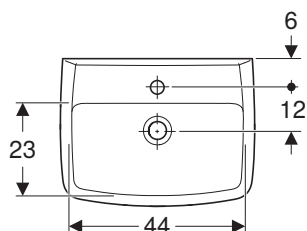

Hranaté umyvadlo 50 cm

Rozměry: 50 x 38 cm
s otvorem pro baterii, s přepadem
K91952000

Montáž na stěnu

Nutné objednat dodatečně připevňovací materiál
pro umyvadlo 500.121.00.1

Upevňovací materiál k umyvadlům se objednává
samostatně a není součástí dodávky

Kombinovatelné s

- skříňka pod umyvadlo 89543000

Příslušenství pro montáž se skříňkou:

- prostorově úsporný odtok s tlačítkovým ovládním:
  152.075.21.1 (Ø 40 mm), 152.073.21.1 (Ø 32 mm)
- prostorově úsporný odtok s pákovým ovládním:
  152.074.21.1 (Ø 40 mm), 152.072.21.1 (Ø 32 mm)

Příslušenství pro montáž bez skříňky:

- pochromovaná zápachová uzávěrka:
  151.035.21.1 (Ø 40 mm), 151.034.21.1 (Ø 32 mm)
- bílá zápachová uzávěrka:
  151.035.11.1 (Ø 40 mm), 151.034.11.1 (Ø 32 mm)