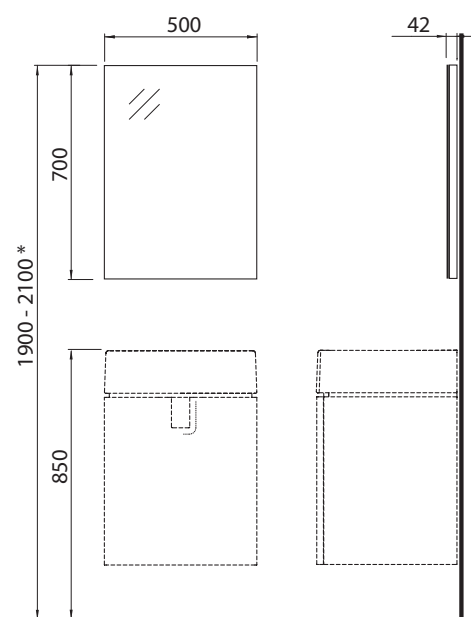

Rozsah dodávky

- upevňovací materiál
- montážní návod

TWINS

Zrcadlo 50 cm

Zrcadlo 50 cm

Rozměry: 50 x 70 x 4,2 cm

88455000

Vlastnosti

- zrcadlové vnější strany

Rozsah dodávky

- upevňovací materiál
- montážní návod

* doporučená výška

TWINS

Zrcadlo 60 cm

Zrcadlo 60 cm

Rozměry: 60 x 70 x 4,2 cm