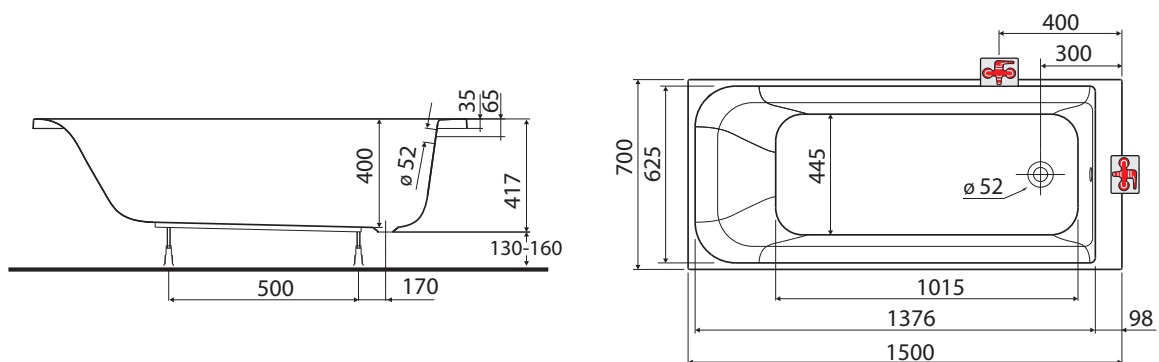

kompletní včetně noh

Rozměry: 150 x 70 x 40 cm

Objem vody: 151 l

XWP1650000

Rozsah dodávky

- vanové nožičky SN14

Příslušenství

- odtokové soupravy pro vany Geberit
- čelní panel univerzální PWP2351000
- boční panel univerzální PWP2373000