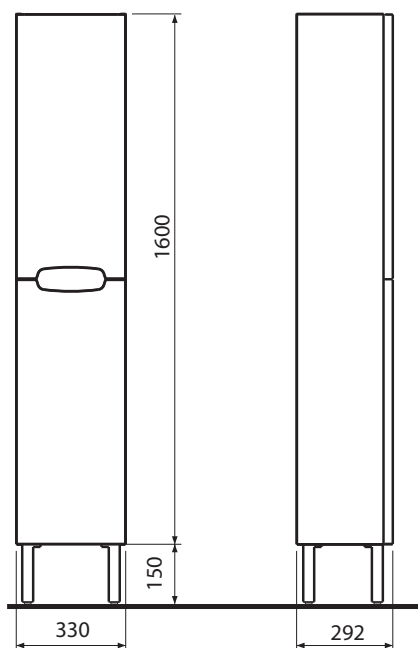

Vysoká boční skříňka, se 2 dvířky

Rozměry: 33 x 160 x 29,2 cm

Barva

lesklá bílá

88393000

Vlastnosti

- 2 dvířka s mechanismem tichého dovírání
- strana připevnění závěsu vlevo nebo vpravo
- 2 nastavitelné poličky v horní části
- 2 nastavitelné poličky v dolní části
- odolné vůči vlhkosti
- dodává se smontované
- závěsné, možnost instalace s podpěrnými nožičkami

Rozsah dodávky

- skříňka
- upevňovací materiál
- montážní návod

Příslušenství

- koš na prádlo **88416000**
- nábytkové nožičky Rekord 15 cm (2 ks) **99274000**

Koš na prádlo

Možnost instalovat místo poliček v dolní části vysoké boční skříňky

88416000