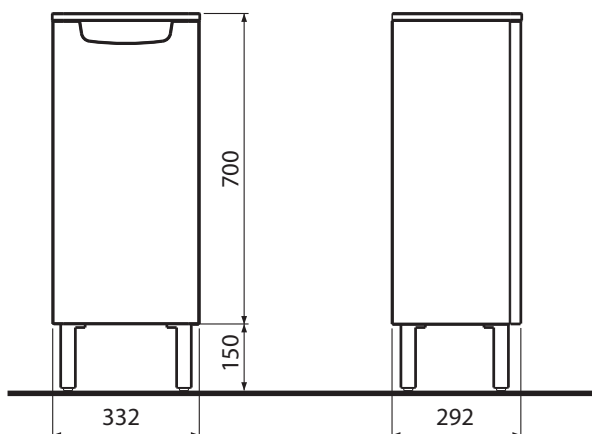

Boční skříňka nízká, s 1 dvířky

Rozměry: 33,2 x 70 x 29,2 cm

Barva

lesklá bílá

88474000

Vlastnosti

- dvířka s mechanismem tichého dovírání
- strana připevnění závěsu vlevo nebo vpravo
- 2 nastavitelné poličky
- odolné vůči vlhkosti
- dodává se smontované
- závěsné, možnost instalace s podpěrnými nožičkami

Rozsah dodávky

- upevňovací materiál
- montážní návod

Příslušenství

- nábytkové nožičky Rekord 15 cm (2 ks)

99274000

Skříňka pod umyvadlo 40 cm, s 1 dvířky

Rozměry: 32,5 x 59,1 x 28,5 cm

Barva