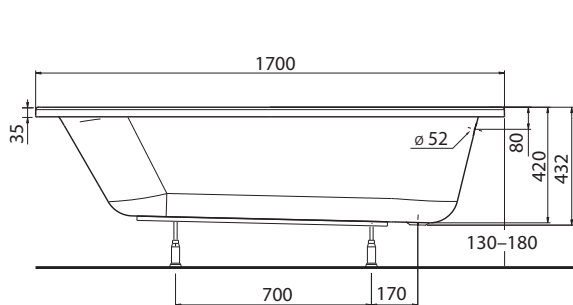

kompletní včetně noh

Rozměry: 170 x 70 x 42 cm

Objem vody: 190 l

XWP1270000

Rozsah dodávky

- vanové nožičky SN14

Příslušenství

- odtokové soupravy pro vany Geberit
- čelní panel univerzální PWP2372000
- boční panel univerzální PWP2373000