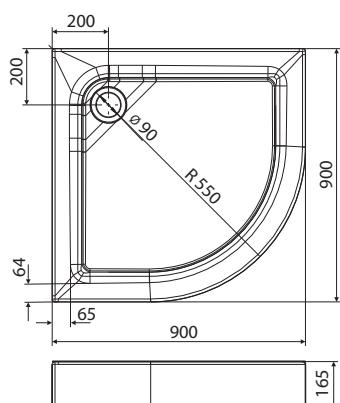

Hloubka: 4 cm, odtok: \varnothing 52 mm

Celková výška: 16,5 cm

Rádus: 450 mm

Samonosná, nožičky namontované z výroby

XBN1680000

Příslušenství

- prostorově úsporný odtok:
150.551.21.1, 150.583.21.1

Čtvrtkruhová sprchová vanička FIRST, 90 x 90 cm s integrovaným panelem