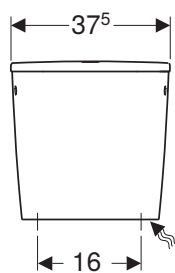

REKORD

Pravouhľá vana 140 x 70 cm

Pravouhľá vana REKORD, 140 x 70 cm

kompletní včetně noh

Rozměry: 140 x 70 x 40 cm

Objem vody: 138 l

XWP1640000

Rozsah dodávky