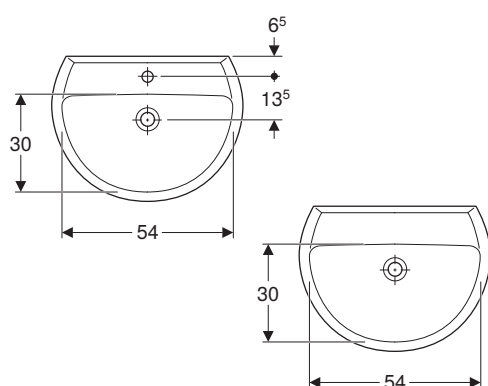

Umyvadlo 60 cm

Rozměry: 60 x 45,5 cm

s otvorem pro baterii, s přepadem

K91160000

bez otvoru pro baterii, s přepadem

K91060000