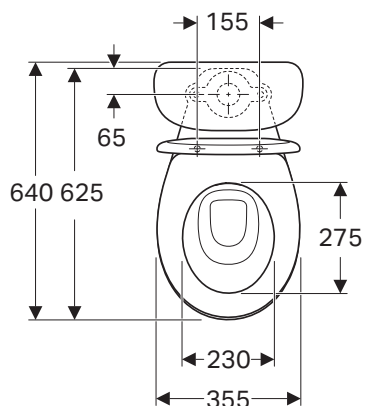

Rimfree

Kombinační WC Rimfree

s hlubokým splachováním, odpad vodorovný
s armaturou Geberit, dvojité splachování 3/6 l,
přívod vody boční

bez splachovacího okraje

K99030000

Rozsah dodávky

- WC mísa
- keramická splachovací nádržka, oblý tvar

Kombinovatelné s

- WC sedátka K90123000, K90124000,
  K90125000, K90126000