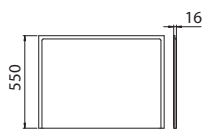

Boční univerzální panel

Barva	bílá
70 cm	PWP2373000
75 cm	PWP2376000
80 cm	PWP2383000
90 cm	PWP2393000