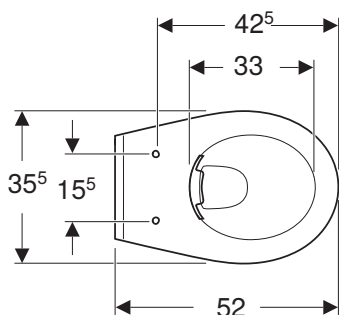

Rimfree

Závěsné WC Rimfree

s hlubokým splachováním,

bez splachovacího okraje

Rozměry: 35,5 x 52 x 33,5 cm

K93120000

Možnost instalace na podomítkové splachovací systémy Geberit

Kombinovatelné s

- WC sedátka K90123000, K90124000, K90125000, K90126000