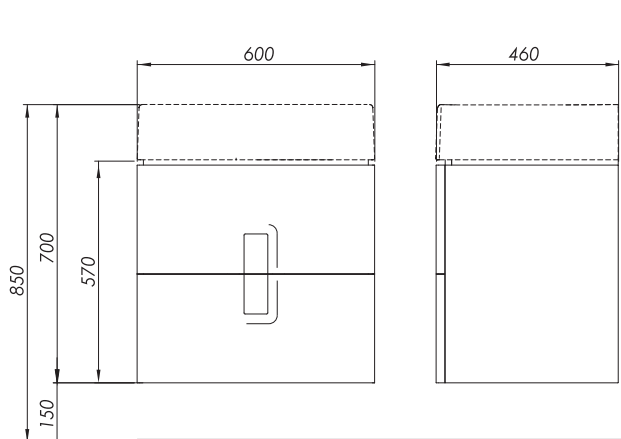

Skříňka pod umyvadlo 50 cm, s 1 zásuvkou

Rozměry: 50 x 57 x 46 cm

Barva

lesklá bílá

89495000

černá matná

89497000

Barva úchytky