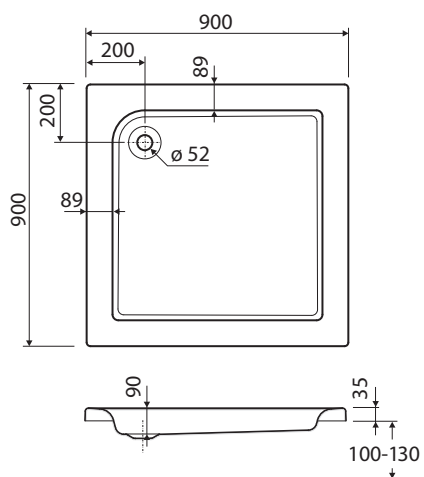

STANDARD PLUS

Čtvercové sprchové vaničky

Čtvercová sprchová vanička STANDARD PLUS, 80 x 80 cm

Hloubka: 9 cm, odtok: \varnothing 52 mm

XBK1580000

Příslušenství

- prostorově úsporný odtok:
150.551.21.1, 150.583.21.1, 150.681.21.1
- souprava nožiček Kolo pro sprchové vaničky **SN14**