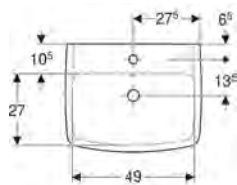

Rozměry: 55 x 42 cm

s otvorem pro baterii, s přepadem

K91955000

Montáž na stěnu

Nutné objednat dodatečně připevňovací materiál pro umyvadlo 500.121.00.1

Upevňovací materiál k umyvadlům se objednává samostatně a není součástí dodávky