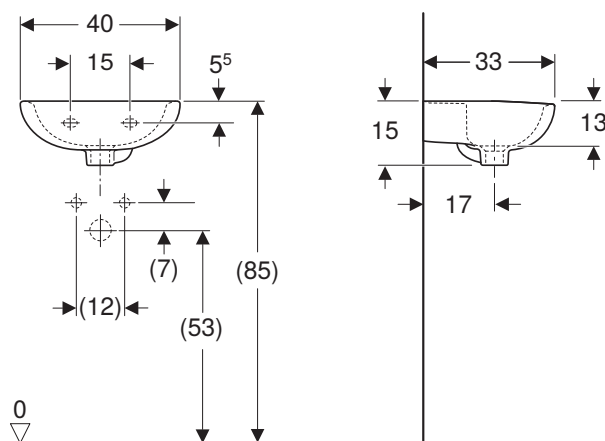

Malé umyvadlo 40 cm

Rozměry: 40 x 33 cm

s otvorem pro baterii, s asymetrickým přepadem
K92140000

bez otvoru pro baterii, s asymetrickým přepadem
K92040000

Montáž na stěnu

Nutné objednat dodatečně připevňovací materiál
pro malé umyvadlo 500.122.00.1