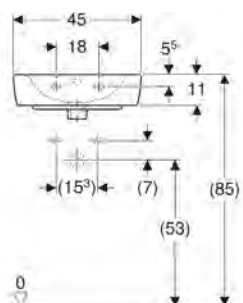

Příslušenství:

- pochromovaná zápachová uzávěrka:
  151.035.21.1 (Ø 40 mm), 151.034.21.1 (Ø 32 mm)
- bílá zápachová uzávěrka:
  151.035.11.1 (Ø 40 mm), 151.034.11.1 (Ø 32 mm)