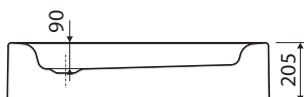

Čtvercové sprchové vaničky

Čtvercová sprchová vanička STANDARD PLUS, 80 x 80 cm

s integrovaným panelem, zvýšená

Hloubka: 9 cm, odtok: \varnothing 52 mm

Celková výška: 20,5 cm

Není samonosná, instalace na nožičky