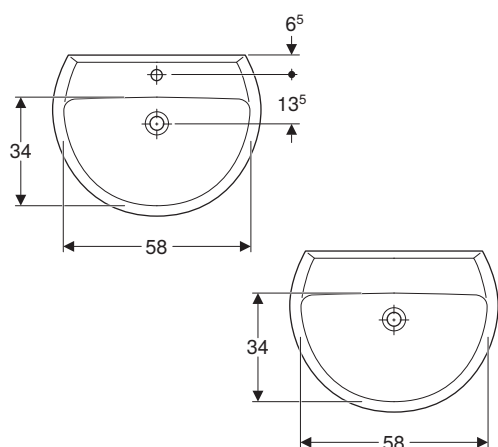

Umyvadlo 65 cm

Rozměry: 65 x 49 cm

s otvorem pro baterii, s přepadem

K91165000

bez otvoru pro baterii, s přepadem

K91065000

Montáž na stěnu

Nutné objednat dodatečně připevňovací materiál pro umyvadlo 500.121.00.1