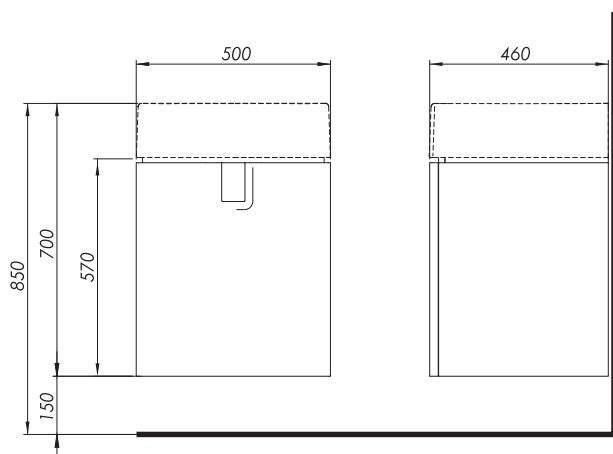

Skříňka pod umyvadlo 60 cm, s 1 zásuvkou

Rozměry: 60 x 57 x 46 cm

Barva

lesklá bílá

89498000

černá matná

89500000

Barva úchytky