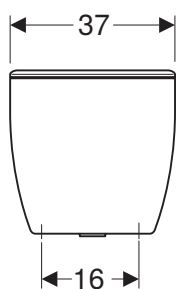

Splachovací nádržka

s armaturou Geberit, dvojité splachování 3/6 l,
přívod vody boční, oblý tvar

Rozměry: 36,5 x 37 x 17 cm

K94009000

Kombinovatelné s

- stojící WC Rimfree K93020000, 93208000