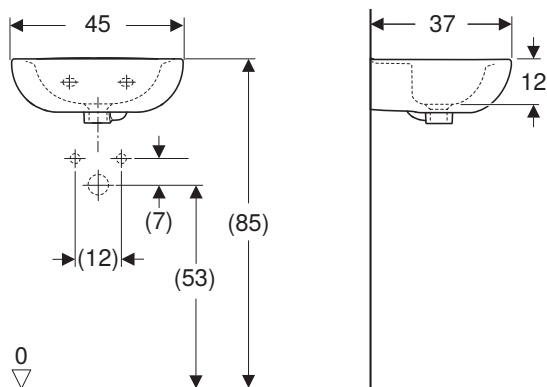

Malé umyvadlo 45 cm

Rozměry: 45 x 37 cm

s otvorem pro baterii, s asymetrickým přepadem
K91145000

bez otvoru pro baterii, s asymetrickým přepadem
K91045000

Montáž na stěnu

Nutné objednat dodatečně připevňovací materiál
pro malé umyvadlo 500.122.00.1

Upevňovací materiál k umyvadlům se objednává
samostatně a není součástí dodávky

Příslušenství

- pochromovaná zápachová uzávěrka:
  151.035.21.1 (Ø 40 mm), 151.034.21.1 (Ø 32 mm)
- bílá zápachová uzávěrka:
  151.035.11.1 (Ø 40 mm), 151.034.11.1 (Ø 32 mm)