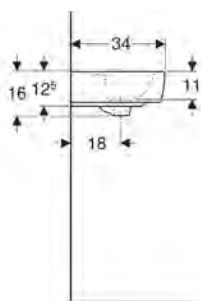

Příslušenství:

- pochromovaná zápachová uzávěrka:
  151.035.21.1 (Ø 40 mm), 151.034.21.1 (Ø 32 mm)
- bílá zápachová uzávěrka:
  151.035.11.1 (Ø 40 mm), 151.034.11.1 (Ø 32 mm)