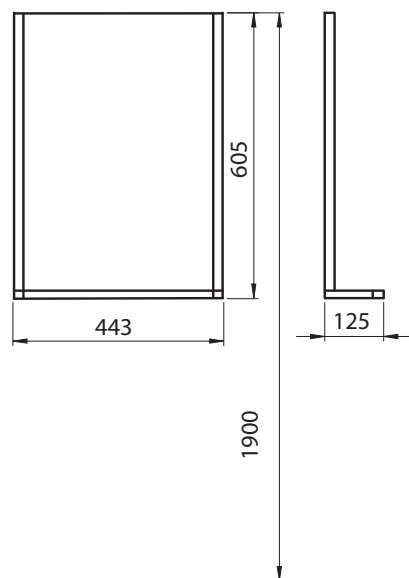

Zrcadlo s LED svítidlem a poličkou

Rozměry: 44,3 x 60,5 x 12,5 cm

Barva

lesklá bílá

88418000

Vlastnosti

- jmenovité napětí: 220–240V
- třída energetické účinnosti: A+
- barva světla: 4000 K

Rozsah dodávky

- LED svítidlo
- polička
- upevňovací materiál
- montážní návod