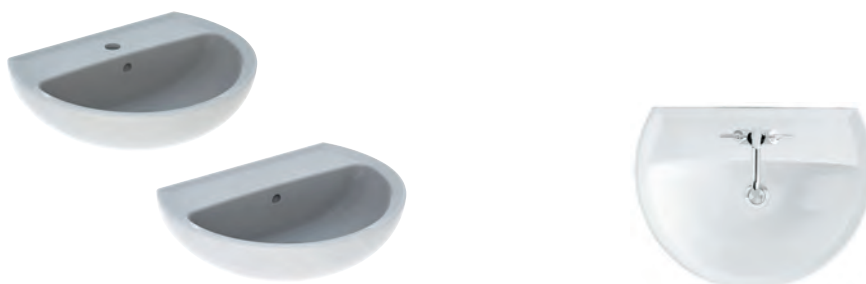

REKORD

Umyvadlo 55 cm