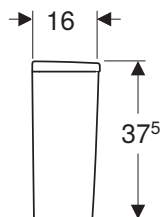

REKORD

Splachovací nádržka

Splachovací nádržka

s armaturou Geberit, dvojitě splachování 3/6 l,
přívod vody zdola, hranatý tvar
Rozměry: 36,5 x 37,5 x 16 cm

K94012000

Kombinovatelné s

- stojící WC Rimfree K93020000, 93208000