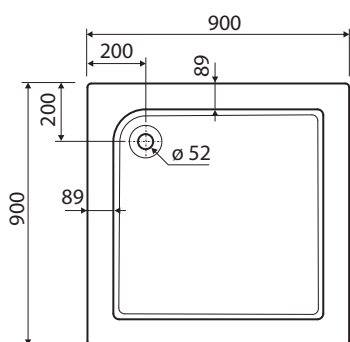

Hloubka: 4 cm, odtok: \varnothing 52 mm

Celková výška: 16,5 cm

Rádus: 450 mm

Samonosná, nožičky namontované z výroby

XBN1690000

Příslušenství

- prostorově úsporný odtok:
150.551.21.1, 150.583.21.1

STANDARD PLUS

Čtvercové sprchové vaničky

Čtvercová sprchová vanička STANDARD PLUS, 80 x 80 cm

s integrovaným panelem, zvýšená

Hloubka: 9 cm, odtok: \varnothing 52 mm

Celková výška: 20,5 cm

Není samonosná, instalace na nožičky