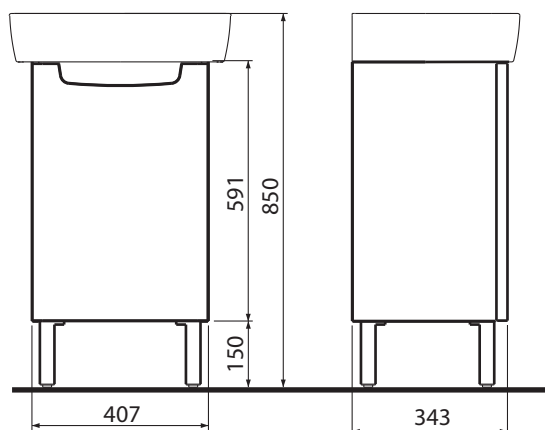

Rozměry: 55 x 42 cm

s otvorem pro baterii, s přepadem

K91955000

Montáž na stěnu

Nutné objednat dodatečně připevňovací materiál pro umyvadlo 500.121.00.1

Upevňovací materiál k umyvadlům se objednává samostatně a není součástí dodávky

Rozsah dodávky

- upevňovací materiál
- montážní návod

Kombinovatelné s

- umyvadlo K91952000

Příslušenství

- nábytkové nožičky Rekord 15 cm (2 ks) **99274000**

Skříňka pod umyvadlo 60 cm, s 1 dvířky

Rozměry: 51,5 x 59,1 x 41,2 cm