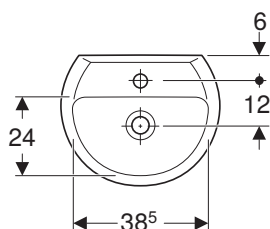

Malé umyvadlo 45 cm

Rozměry: 45 x 37 cm

s otvorem pro baterii, s asymetrickým přepadem
K91145000

bez otvoru pro baterii, s asymetrickým přepadem
K91045000

Montáž na stěnu

Nutné objednat dodatečně připevňovací materiál
pro malé umyvadlo 500.122.00.1

Upevňovací materiál k umyvadlům se objednává
samostatně a není součástí dodávky

Příslušenství

- pochromovaná zápachová uzávěrka:
  151.035.21.1 (Ø 40 mm), 151.034.21.1 (Ø 32 mm)
- bílá zápachová uzávěrka:
  151.035.11.1 (Ø 40 mm), 151.034.11.1 (Ø 32 mm)