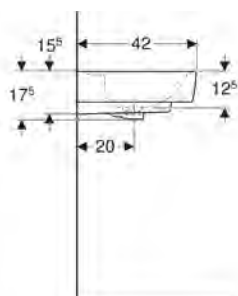

Příslušenství:

- pochromovaná zápachová uzávěrka: 151.035.21.1 (Ø 40 mm), 151.034.21.1 (Ø 32 mm)
- bílá zápachová uzávěrka: 151.035.11.1 (Ø 40 mm), 151.034.11.1 (Ø 32 mm)