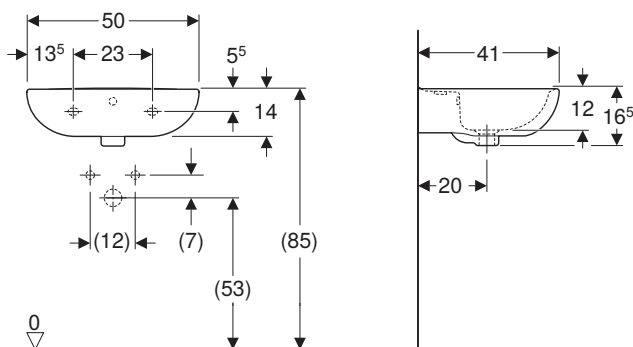

Montáž na stěnu

Nutné objednat dodatečně připevňovací materiál
pro umyvadlo 500.121.00.1

Upevňovací materiál k umyvadlům se objednává
samostatně a není součástí dodávky

Kombinovatelné s

- polosloup K97101000

Příslušenství

- pochromovaná zápachová uzávěrka:
  151.035.21.1 (Ø 40 mm), 151.034.21.1 (Ø 32 mm)
- bílá zápachová uzávěrka:
  151.035.11.1 (Ø 40 mm), 151.034.11.1 (Ø 32 mm)